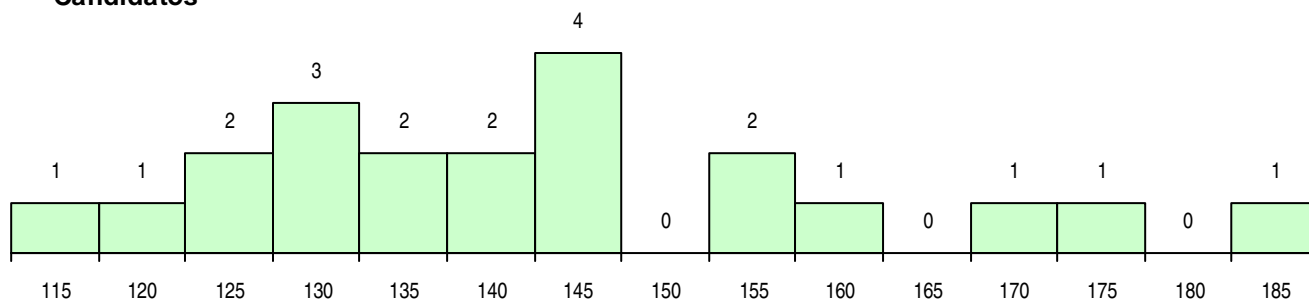

SEXO DOS CANDIDATOS

Sexo	Cands. %	Cols. %
Masc.	15 71	4 80
Femin.	6 29	1 20
Total	21	5

CURSO DO 12º ANO (15 mais frequentes)

Curso 12º ano	Cands. %	Cols. %
C60 Ciências e Tecnologias	19 90	3 60
P79 Técnico de Recursos Florestais e A	1 5	1 20
P72 Técnico de Produção Agrária	1 5	1 20

MÉDIAS DOS COLOCADOS

Nota de candidatura	134,6
Prova de ingresso	119,1
Média do 12º ano	143,0
Média do 10º/11º ano	143,0

OPÇÕES EXCLUÍDAS

Nota candidatura (s/mínima)	0
Prova ingresso (não fez)	1
Prova ingresso (s/mínima)	0
Pré-requisito (não fez)	0

DISTRIBUIÇÕES DE NOTAS DE CANDIDATURA

Candidatos

Colocados