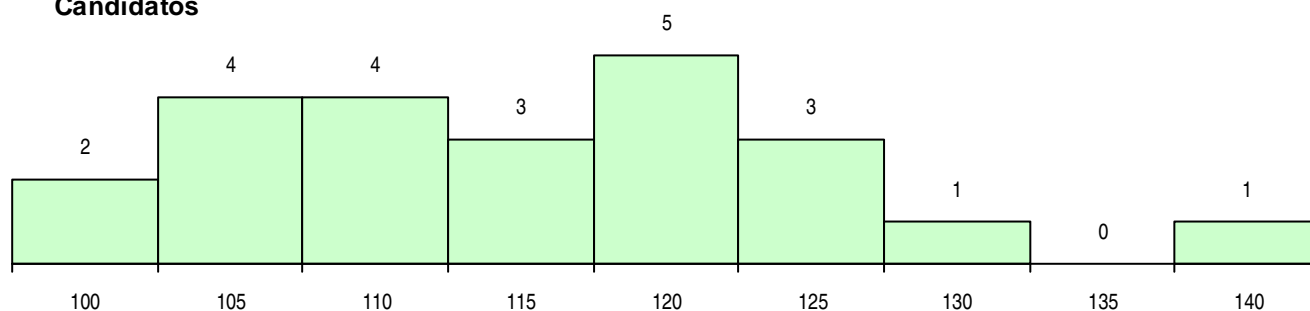

CURSO DO 12º ANO (15 mais frequentes)

Curso 12º ano	Cands. %	Cols. %
C62 Línguas e Humanidades	8 35	2 20
966 Cursos EFA, Formações Modulares,	5 22	4 40
C80 Recorrente - Ciências e Tecnologias	2 9	1 10
C81 Recorrente - Ciências Socioeconómi	2 9	0 0
R02 Artes do Espetáculo - Interpretação	1 4	1 10
P43 Técnico de Eletrónica, Automação e	1 4	1 10
P11 Técnico Auxiliar de Saúde	1 4	1 10
G80 Cursos profissionais das EP anterior	1 4	0 0
P14 Técnico de Multimédia	1 4	0 0
001 1.º curso	1 4	0 0

MÉDIAS DOS COLOCADOS

Nota de candidatura	109,5
Prova de ingresso	105,5
Média do 12º ano	111,6
Média do 10º/11º ano	111,6

OPÇÕES EXCLUÍDAS

Nota candidatura (s/mínima)	0
Prova ingresso (não fez)	0
Prova ingresso (s/mínima)	0
Pré-requisito (não fez)	0

DISTRIBUIÇÕES DE NOTAS DE CANDIDATURA

Candidatos

Colocados