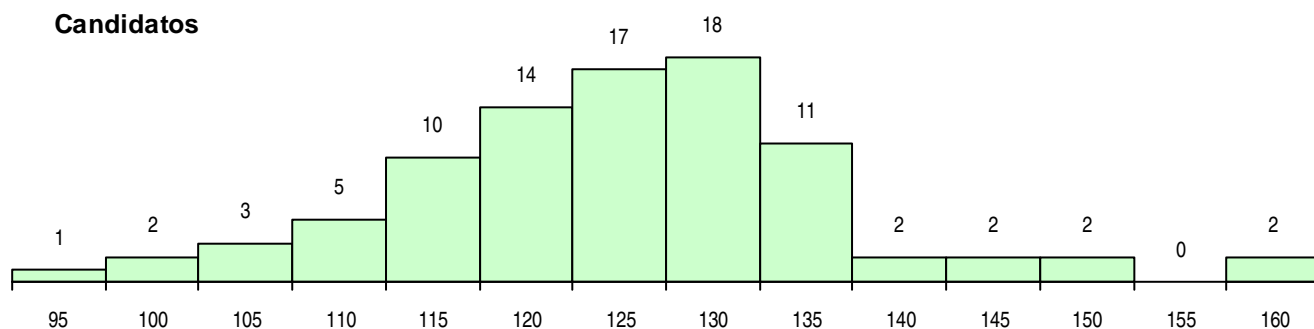

SEXO DOS CANDIDATOS

Sexo	Cands. %	Cols. %
Masc.	36 40	4 18
Femin.	53 60	18 82
Total	89	22

CURSO DO 12º ANO (15 mais frequentes)

Curso 12º ano	Cands. %	Cols. %
C62 Línguas e Humanidades	45 51	14 64
P91 Técnico de Turismo	7 8	1 5
P92 Técnico de Turismo Ambiental e Rur	6 7	3 14
966 Cursos EFA, Formações Modulares,	5 6	0 0
C60 Ciências e Tecnologias	4 4	0 0
C81 Recorrente - Ciências Socioeconómi	4 4	0 0
C82 Recorrente - Línguas e Humanidade	3 3	2 9
P51 Técnico de Gestão	2 2	2 9
C61 Ciências Socioeconómicas	2 2	0 0
P59 Técnico de Informática de Gestão	2 2	0 0
089 Desporto (DL 74/2004)	1 1	0 0
P28 Técnico de Comunicação - Marketin	1 1	0 0
810 Agrupamento 1 / geral	1 1	0 0
P72 Técnico de Produção Agrária	1 1	0 0
C80 Recorrente - Ciências e Tecnologias	1 1	0 0

MÉDIAS DOS COLOCADOS

Nota de candidatura	132,6
Prova de ingresso	117,3
Média do 12º ano	140,9
Média do 10º/11º ano	140,9

OPÇÕES EXCLUÍDAS

Nota candidatura (s/mínima)	0
Prova ingresso (não fez)	1
Prova ingresso (s/mínima)	0
Pré-requisito (não fez)	0

DISTRIBUIÇÕES DE NOTAS DE CANDIDATURA

Candidatos

Colocados