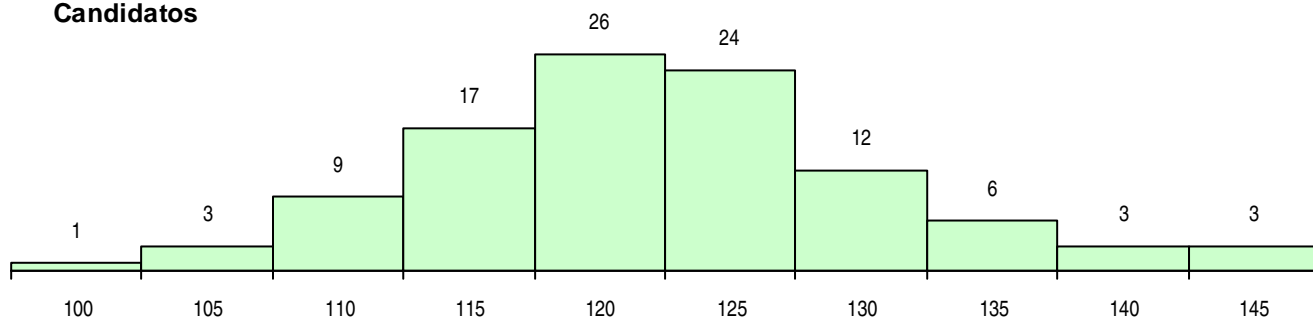

SEXO DOS CANDIDATOS

Sexo	Cands. %	Cols. %
Masc.	48 46	14 58
Femin.	56 54	10 42
Total	104	24

CURSO DO 12º ANO (15 mais frequentes)

Curso 12º ano	Cands. %	Cols. %
C62 Línguas e Humanidades	48 46	14 58
966 Cursos EFA, Formações Modulares,	10 10	2 8
C61 Ciências Socioeconómicas	9 9	1 4
C81 Recorrente - Ciências Socioeconómi	8 8	0 0
C60 Ciências e Tecnologias	6 6	2 8
P28 Técnico de Comunicação - Marketin	5 5	2 8
C80 Recorrente - Ciências e Tecnologias	4 4	0 0
P92 Técnico de Turismo Ambiental e Rur	2 2	0 0
C82 Recorrente - Línguas e Humanidade	2 2	0 0
P14 Técnico de Multimédia	1 1	1 4
810 Agrupamento 1 / geral	1 1	1 4
P59 Técnico de Informática de Gestão	1 1	1 4
089 Desporto (DL 74/2004)	1 1	0 0
P12 Técnico Auxiliar Protésico	1 1	0 0
P91 Técnico de Turismo	1 1	0 0

MÉDIAS DOS COLOCADOS

Nota de candidatura	128,5
Prova de ingresso	122,0
Média do 12º ano	132,0
Média do 10º/11º ano	132,0

OPÇÕES EXCLUÍDAS

Nota candidatura (s/mínima)	0
Prova ingresso (não fez)	0
Prova ingresso (s/mínima)	0
Pré-requisito (não fez)	0

DISTRIBUIÇÕES DE NOTAS DE CANDIDATURA

Candidatos

Colocados