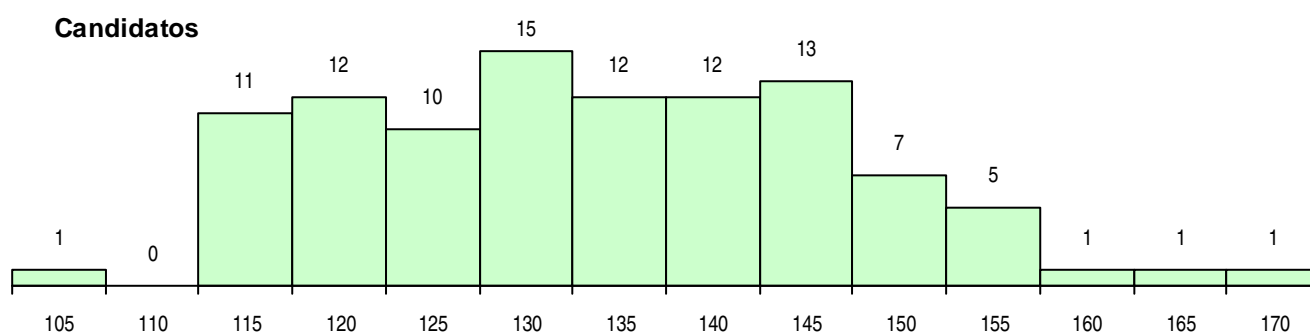

SEXO DOS CANDIDATOS

Sexo	Cands. %	Cols. %
Masc.	2 2	0 0
Femin.	99 98	23 100
Total	101	23

CURSO DO 12º ANO (15 mais frequentes)

Curso 12º ano	Cands. %	Cols. %
C62 Línguas e Humanidades	60 59	14 61
C60 Ciências e Tecnologias	27 27	4 17
C61 Ciências Socioeconómicas	4 4	0 0
P01 Animador Sociocultural	2 2	2 9
966 Cursos EFA, Formações Modulares,	2 2	1 4
C64 Artes Visuais	2 2	1 4
C81 Recorrente - Ciências Socioeconómi	2 2	0 0
C82 Recorrente - Línguas e Humanidade	1 1	1 4
G14 Animação Sócio Desportiva (VT) (P	1 1	0 0

MÉDIAS DOS COLOCADOS

Nota de candidatura	129,6
Prova de ingresso	113,9
Média do 12º ano	138,0
Média do 10º/11º ano	138,0

OPÇÕES EXCLUÍDAS

Nota candidatura (s/mínima)	0
Prova ingresso (não fez)	7
Prova ingresso (s/mínima)	0
Pré-requisito (não fez)	0

DISTRIBUIÇÕES DE NOTAS DE CANDIDATURA

Candidatos

Colocados