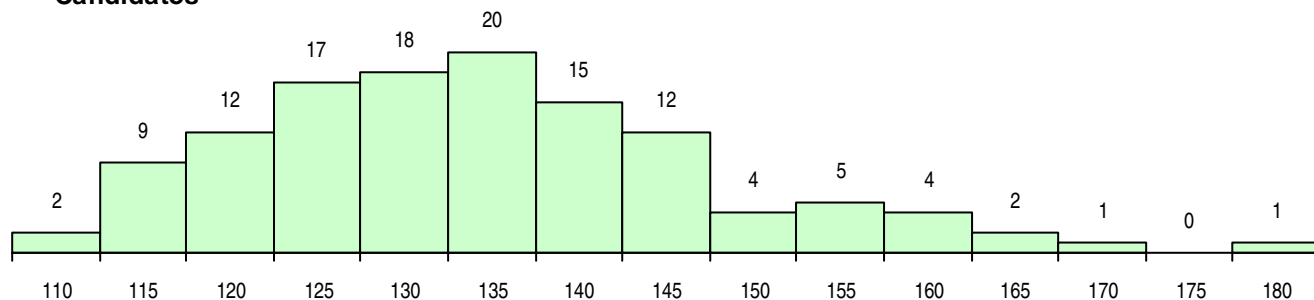

SEXO DOS CANDIDATOS

Sexo	Cands. %	Cols. %
Masc.	113 93	13 100
Femin.	9 7	0 0
Total	122	13

CURSO DO 12º ANO (15 mais frequentes)

Curso 12º ano	Cands. %	Cols. %
C60 Ciências e Tecnologias	116 95	13 100
P63 Técnico de Manutenção Industrial	2 2	0 0
900 Emigrantes	1 1	0 0
G19 Eletrónica e Telecomunicações (VT)	1 1	0 0
C80 Recorrente - Ciências e Tecnologias	1 1	0 0
081 Eletrotecnia e Eletrónica (DL 74/200	1 1	0 0

MÉDIAS DOS COLOCADOS

Nota de candidatura	122,4
Prova de ingresso	106,9
Média do 12º ano	130,7
Média do 10º/11º ano	130,7

OPÇÕES EXCLUÍDAS

Nota candidatura (s/mínima)	0
Prova ingresso (não fez)	2
Prova ingresso (s/mínima)	0
Pré-requisito (não fez)	0

DISTRIBUIÇÕES DE NOTAS DE CANDIDATURA

Candidatos

Colocados