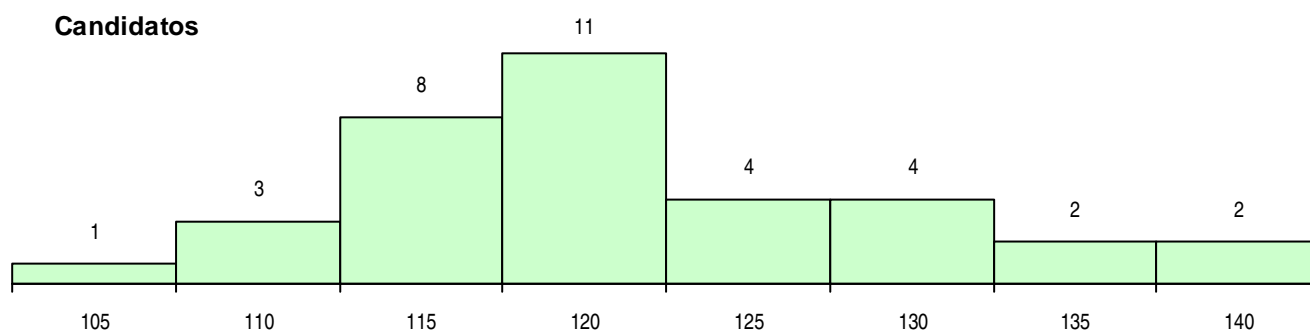

**SEXO DOS CANDIDATOS**

Sexo	Cands. %	Cols. %
Masc.	4 11	1 8
Femin.	31 89	12 92
<b>Total</b>	<b>35</b>	<b>13</b>

**CURSO DO 12º ANO (15 mais frequentes)**

Curso 12º ano	Cands. %	Cols. %
C62 Línguas e Humanidades	18 51	2 15
C60 Ciências e Tecnologias	6 17	4 31
C80 Recorrente - Ciências e Tecnologias	3 9	1 8
C61 Ciências Socioeconómicas	2 6	1 8
950 Equivalências Estrangeiras (Decreto	1 3	1 8
P11 Técnico Auxiliar de Saúde	1 3	1 8
G58 Educação Social (Portaria n.º 259/2	1 3	1 8
C82 Recorrente - Línguas e Humanidade	1 3	1 8
C81 Recorrente - Ciências Socioeconómi	1 3	1 8
966 Cursos EFA, Formações Modulares,	1 3	0 0

**MÉDIAS DOS COLOCADOS**

Nota de candidatura	119,4
Prova de ingresso	107,4
Média do 12º ano	125,8
Média do 10º/11º ano	125,8

**OPÇÕES EXCLUÍDAS**

Nota candidatura (s/mínima)	0
Prova ingresso (não fez)	0
Prova ingresso (s/mínima)	0
Pré-requisito (não fez)	0

**DISTRIBUIÇÕES DE NOTAS DE CANDIDATURA**

**Candidatos**

**Colocados**