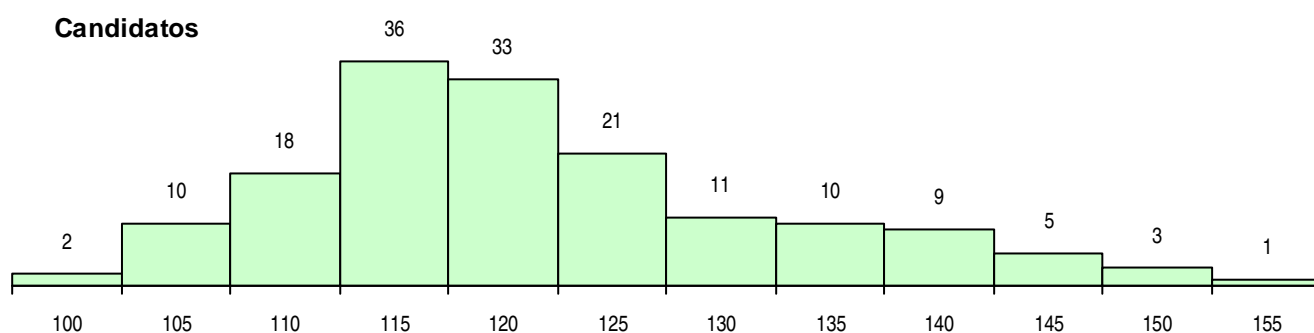

SEXO DOS CANDIDATOS

Sexo	Cands. %	Cols. %
Masc.	9 6	3 7
Femin.	150 94	38 93
Total	159	41

CURSO DO 12º ANO (15 mais frequentes)

Curso 12º ano	Cands. %	Cols. %
C62 Línguas e Humanidades	92 58	29 71
C60 Ciências e Tecnologias	22 14	4 10
C80 Recorrente - Ciências e Tecnologias	13 8	0 0
966 Cursos EFA, Formações Modulares,	8 5	1 2
P11 Técnico Auxiliar de Saúde	4 3	1 2
C64 Artes Visuais	3 2	2 5
C81 Recorrente - Ciências Socioeconómi	3 2	0 0
C82 Recorrente - Línguas e Humanidade	3 2	0 0
P18 Técnico de Apoio à Infância	2 1	2 5
P51 Técnico de Gestão	2 1	1 2
G55 Ação Social (Portaria n.º 266/2013)	1 1	1 2
P16 Técnico de Análise Laboratorial	1 1	0 0
P28 Técnico de Comunicação - Marketin	1 1	0 0
P84 Técnico de Serviços Jurídicos	1 1	0 0
610 Cursos de Educação e Formação (T	1 1	0 0

MÉDIAS DOS COLOCADOS

Nota de candidatura	121,7
Prova de ingresso	112,4
Média do 12º ano	126,6
Média do 10º/11º ano	126,6

OPÇÕES EXCLUÍDAS

Nota candidatura (s/mínima)	0
Prova ingresso (não fez)	0
Prova ingresso (s/mínima)	0
Pré-requisito (não fez)	0

DISTRIBUIÇÕES DE NOTAS DE CANDIDATURA

Candidatos

Colocados