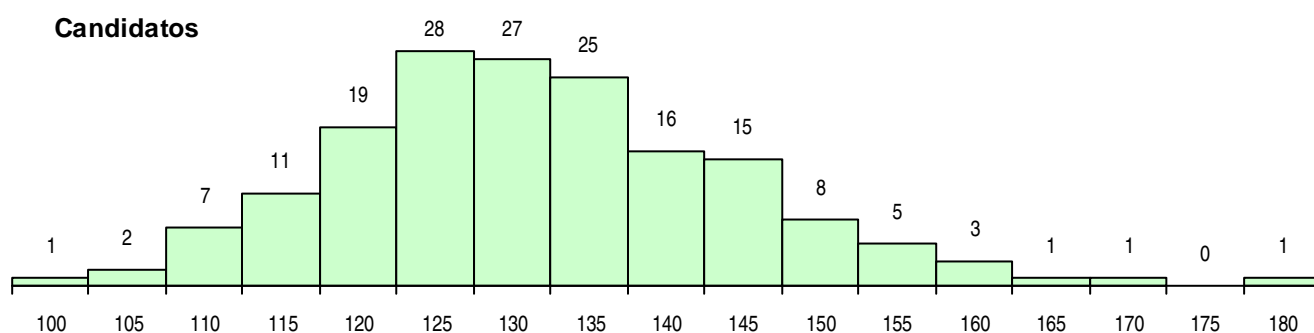

SEXO DOS CANDIDATOS

Sexo	Cands. %	Cols. %
Masc.	65 38	11 30
Femin.	105 62	26 70
Total	170	37

CURSO DO 12º ANO (15 mais frequentes)

Curso 12º ano	Cands. %	Cols. %
C61 Ciências Socioeconómicas	69 41	14 38
C60 Ciências e Tecnologias	55 32	11 30
C62 Línguas e Humanidades	22 13	7 19
966 Cursos EFA, Formações Modulares,	6 4	0 0
P51 Técnico de Gestão	4 2	1 3
G56 Contabilidade e Gestão (Portaria n.º	2 1	1 3
P53 Técnico de Gestão de Equipamento	2 1	0 0
P44 Técnico de Eletrónica, Automação e	1 1	1 3
061 Ciências Socioeconómicas (DL 74/2	1 1	1 3
C81 Recorrente - Ciências Socioeconómi	1 1	1 3
C64 Artes Visuais	1 1	0 0
C82 Recorrente - Línguas e Humanidade	1 1	0 0
P01 Animador Sociocultural	1 1	0 0
P81 Técnico de Restauração	1 1	0 0
G80 Cursos profissionais das EP anterior	1 1	0 0

MÉDIAS DOS COLOCADOS

Nota de candidatura	128,2
Prova de ingresso	120,1
Média do 12º ano	132,5
Média do 10º/11º ano	132,5

OPÇÕES EXCLUÍDAS

Nota candidatura (s/mínima)	0
Prova ingresso (não fez)	4
Prova ingresso (s/mínima)	0
Pré-requisito (não fez)	0

DISTRIBUIÇÕES DE NOTAS DE CANDIDATURA

Candidatos

Colocados