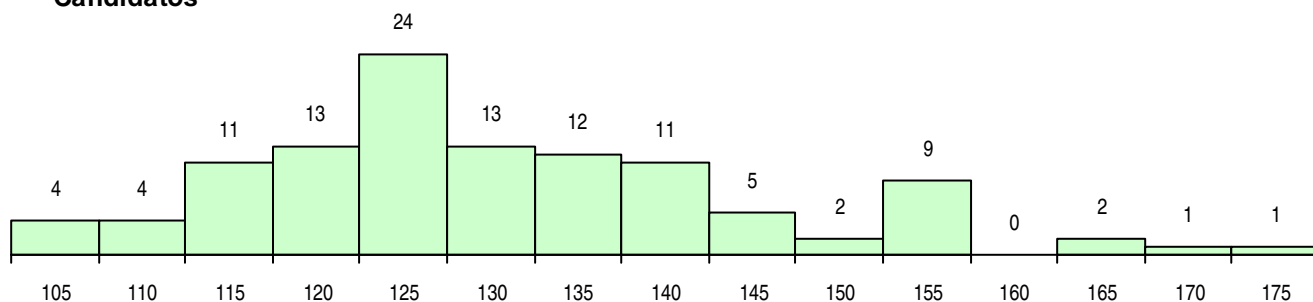

**SEXO DOS CANDIDATOS**

Sexo	Cands. %	Cols. %
Masc.	49 44	17 47
Femin.	63 56	19 53
<b>Total</b>	<b>112</b>	<b>36</b>

**CURSO DO 12º ANO (15 mais frequentes)**

Curso 12º ano	Cands. %	Cols. %
C60 Ciências e Tecnologias	98 88	29 81
C80 Recorrente - Ciências e Tecnologias	9 8	7 19
966 Cursos EFA, Formações Modulares,	1 1	0 0
T29 Técnico de Informática - Sistemas	1 1	0 0
G14 Animação Sócio Desportiva (VT) (P	1 1	0 0
C81 Recorrente - Ciências Socioeconómi	1 1	0 0
C64 Artes Visuais	1 1	0 0

**MÉDIAS DOS COLOCADOS**

Nota de candidatura	126,4
Prova de ingresso	113,1
Média do 12º ano	133,5
Média do 10º/11º ano	133,5

**OPÇÕES EXCLUÍDAS**

Nota candidatura (s/mínima)	0
Prova ingresso (não fez)	0
Prova ingresso (s/mínima)	0
Pré-requisito (não fez)	0

**DISTRIBUIÇÕES DE NOTAS DE CANDIDATURA**

**Candidatos**

**Colocados**