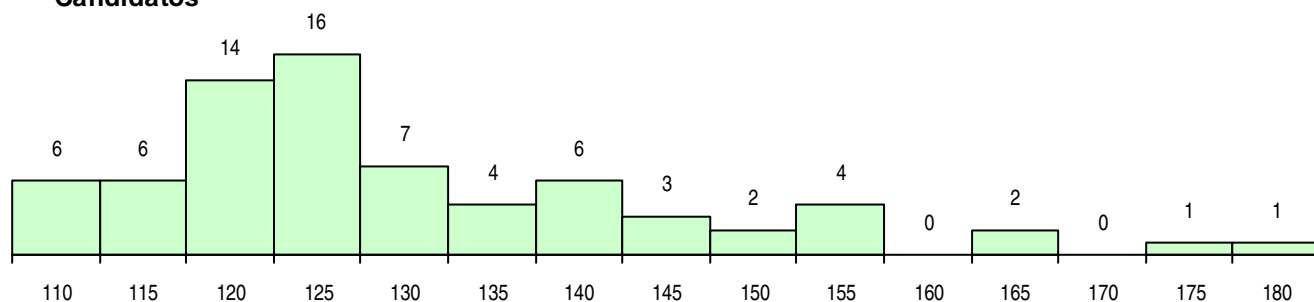

SEXO DOS CANDIDATOS

Sexo	Cands. %	Cols. %
Masc.	17 24	5 31
Femin.	55 76	11 69
Total	72	16

CURSO DO 12º ANO (15 mais frequentes)

Curso 12º ano	Cands. %	Cols. %
C62 Línguas e Humanidades	28 39	3 19
P91 Técnico de Turismo	16 22	5 31
C60 Ciências e Tecnologias	6 8	2 13
P92 Técnico de Turismo Ambiental e Rur	5 7	0 0
966 Cursos EFA, Formações Modulares,	4 6	1 6
S56 Técnicas de Operações Turísticas e	3 4	0 0
C82 Recorrente - Línguas e Humanidade	2 3	2 13
C81 Recorrente - Ciências Socioeconómi	2 3	1 6
C64 Artes Visuais	2 3	0 0
T52 Técnico de Turismo Ambiental e Rur	1 1	1 6
610 Cursos de Educação e Formação (T	1 1	1 6
P11 Técnico Auxiliar de Saúde	1 1	0 0
C61 Ciências Socioeconómicas	1 1	0 0

MÉDIAS DOS COLOCADOS

Nota de candidatura	125,8
Prova de ingresso	113,0
Média do 12º ano	132,6
Média do 10º/11º ano	132,6

OPÇÕES EXCLUÍDAS

Nota candidatura (s/mínima)	0
Prova ingresso (não fez)	0
Prova ingresso (s/mínima)	0
Pré-requisito (não fez)	0

DISTRIBUIÇÕES DE NOTAS DE CANDIDATURA

Candidatos

Colocados