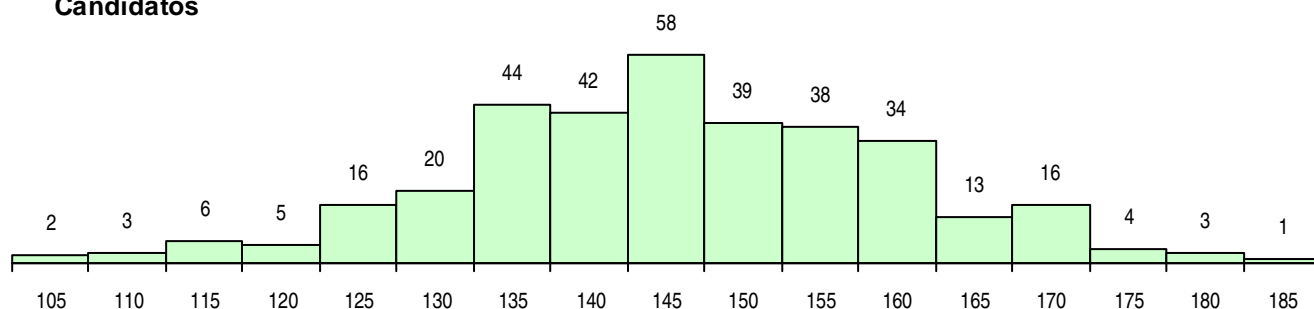

SEXO DOS CANDIDATOS

Sexo	Cands. %	Cols. %
Masc.	91 26	6 11
Femin.	253 74	47 89
Total	344	53

CURSO DO 12º ANO (15 mais frequentes)

Curso 12º ano	Cands. %	Cols. %
C62 Línguas e Humanidades	188 55	35 66
C60 Ciências e Tecnologias	54 16	6 11
P91 Técnico de Turismo	9 3	1 2
C80 Recorrente - Ciências e Tecnologias	8 2	0 0
C61 Ciências Socioeconómicas	7 2	0 0
C64 Artes Visuais	6 2	1 2
P28 Técnico de Comunicação - Marketin	6 2	0 0
966 Cursos EFA, Formações Modulares,	5 1	2 4
C82 Recorrente - Línguas e Humanidade	5 1	1 2
P14 Técnico de Multimédia	5 1	1 2
C81 Recorrente - Ciências Socioeconómi	4 1	0 0
950 Equivalências Estrangeiras (Decreto	4 1	0 0
G30 Comunicação Multimédia (Portaria n	3 1	1 2
P27 Técnico de Comércio	2 1	1 2
G23 Línguas e Relações Empresariais (V	2 1	1 2

MÉDIAS DOS COLOCADOS

Nota de candidatura	158,7
Prova de ingresso	160,7
Média do 12º ano	157,6
Média do 10º/11º ano	157,6

OPÇÕES EXCLUÍDAS

Nota candidatura (s/mínima)	0
Prova ingresso (não fez)	1
Prova ingresso (s/mínima)	0
Pré-requisito (não fez)	0

DISTRIBUIÇÕES DE NOTAS DE CANDIDATURA

Candidatos

Colocados