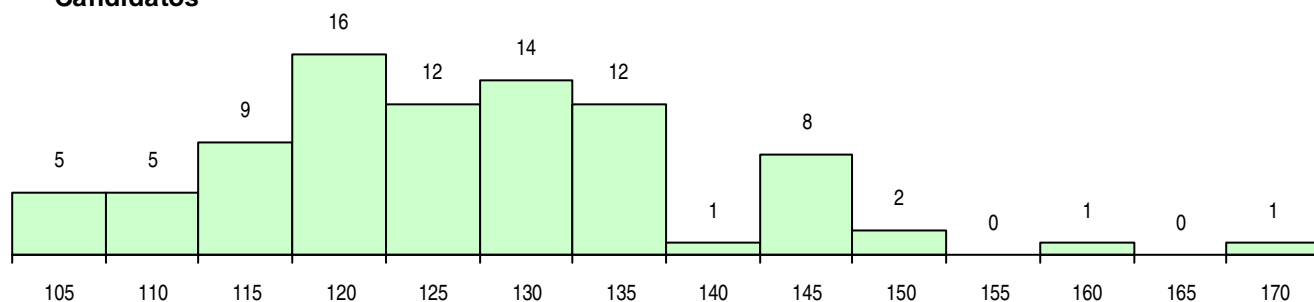

SEXO DOS CANDIDATOS

Sexo	Cands. %	Cols. %
Masc.	33 38	3 15
Femin.	53 62	17 85
Total	86	20

CURSO DO 12º ANO (15 mais frequentes)

Curso 12º ano	Cands. %	Cols. %
C62 Línguas e Humanidades	54 63	13 65
C60 Ciências e Tecnologias	13 15	5 25
C82 Recorrente - Línguas e Humanidade	3 3	1 5
966 Cursos EFA, Formações Modulares,	3 3	0 0
C81 Recorrente - Ciências Socioeconómi	2 2	0 0
C80 Recorrente - Ciências e Tecnologias	2 2	0 0
C61 Ciências Socioeconómicas	2 2	0 0
P87 Técnico de Termalismo	1 1	1 5
965 Dec.-Lei 357/2007 (n.º 2 do art. 6.º -	1 1	0 0
P93 Técnico de Vendas	1 1	0 0
P51 Técnico de Gestão	1 1	0 0
P27 Técnico de Comércio	1 1	0 0
G59 Energias Renováveis (Portaria n.º 2	1 1	0 0
003 3.º curso	1 1	0 0

MÉDIAS DOS COLOCADOS

Nota de candidatura	133,2
Prova de ingresso	124,1
Média do 12º ano	138,1
Média do 10º/11º ano	138,1

OPÇÕES EXCLUÍDAS

Nota candidatura (s/mínima)	0
Prova ingresso (não fez)	0
Prova ingresso (s/mínima)	0
Pré-requisito (não fez)	0

DISTRIBUIÇÕES DE NOTAS DE CANDIDATURA

Candidatos

Colocados