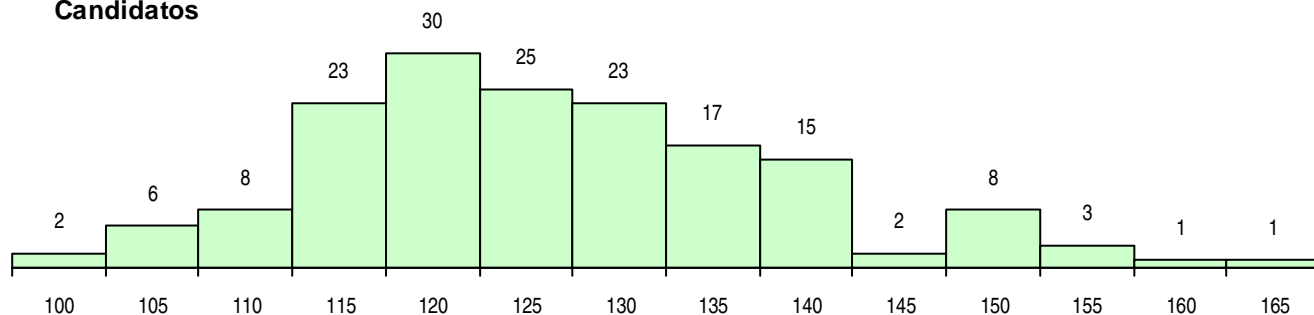

SEXO DOS CANDIDATOS

Sexo	Cands. %	Cols. %
Masc.	115 70	28 62
Femin.	49 30	17 38
Total	164	45

CURSO DO 12º ANO (15 mais frequentes)

Curso 12º ano	Cands. %	Cols. %
C60 Ciências e Tecnologias	63 38	19 42
C61 Ciências Socioeconómicas	39 24	12 27
C62 Línguas e Humanidades	22 13	7 16
C81 Recorrente - Ciências Socioeconómi	11 7	0 0
C80 Recorrente - Ciências e Tecnologias	9 5	2 4
P53 Técnico de Gestão de Equipamento	3 2	2 4
P56 Técnico de Gestão e Programação	3 2	0 0
966 Cursos EFA, Formações Modulares,	2 1	1 2
P59 Técnico de Informática de Gestão	2 1	0 0
C64 Artes Visuais	2 1	0 0
P27 Técnico de Comércio	1 1	1 2
S30 Técnico de Eletrónica e Telecomuni	1 1	1 2
C82 Recorrente - Línguas e Humanidade	1 1	0 0
P51 Técnico de Gestão	1 1	0 0
P55 Técnico de Gestão do Ambiente	1 1	0 0

MÉDIAS DOS COLOCADOS

Nota de candidatura	133,1
Prova de ingresso	119,8
Média do 12º ano	140,3
Média do 10º/11º ano	140,3

OPÇÕES EXCLUÍDAS

Nota candidatura (s/mínima)	0
Prova ingresso (não fez)	1
Prova ingresso (s/mínima)	0
Pré-requisito (não fez)	0

DISTRIBUIÇÕES DE NOTAS DE CANDIDATURA

Candidatos

Colocados