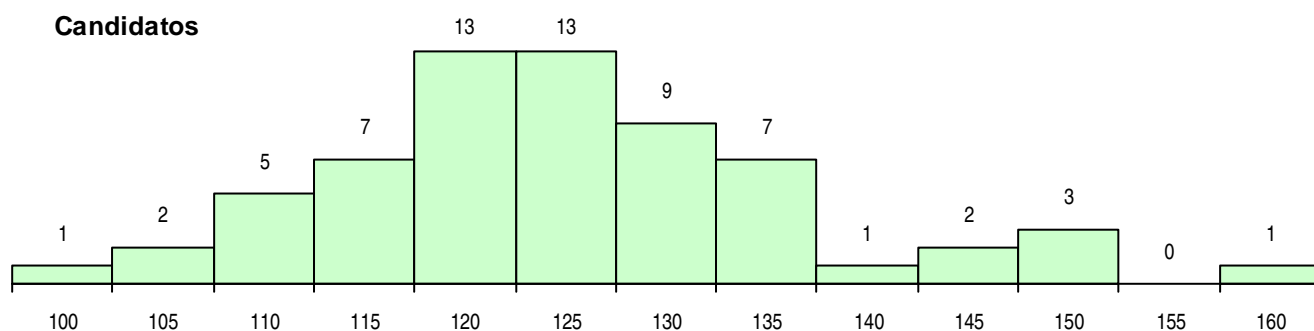

**SEXO DOS CANDIDATOS**

Sexo	Cands. %	Cols. %
Masc.	6 9	1 4
Femin.	58 91	24 96
<b>Total</b>	<b>64</b>	<b>25</b>

**CURSO DO 12º ANO (15 mais frequentes)**

Curso 12º ano	Cands. %	Cols. %
C60 Ciências e Tecnologias	50 78	20 80
C80 Recorrente - Ciências e Tecnologias	10 16	2 8
P01 Animador Sociocultural	1 2	1 4
C82 Recorrente - Línguas e Humanidade	1 2	1 4
C62 Línguas e Humanidades	1 2	1 4
P11 Técnico Auxiliar de Saúde	1 2	0 0

**MÉDIAS DOS COLOCADOS**

Nota de candidatura	123,8
Prova de ingresso	111,0
Média do 12º ano	132,3
Média do 10º/11º ano	132,3

**OPÇÕES EXCLUÍDAS**

Nota candidatura (s/mínima)	0
Prova ingresso (não fez)	3
Prova ingresso (s/mínima)	0
Pré-requisito (não fez)	0

**DISTRIBUIÇÕES DE NOTAS DE CANDIDATURA**

**Candidatos**

**Colocados**