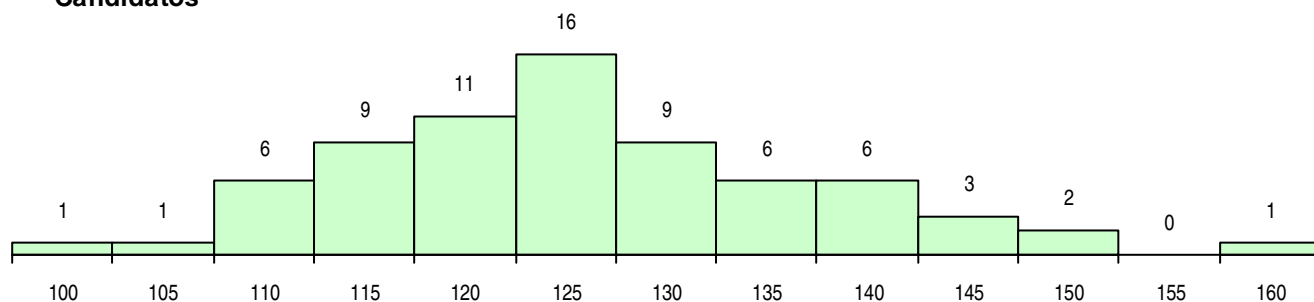

CURSO DO 12º ANO (15 mais frequentes)

Curso 12º ano	Cands. %	Cols. %
C62 Línguas e Humanidades	38 54	16 57
P91 Técnico de Turismo	8 11	0 0
C82 Recorrente - Línguas e Humanidade	7 10	2 7
C60 Ciências e Tecnologias	3 4	0 0
966 Cursos EFA, Formações Modulares,	2 3	2 7
C81 Recorrente - Ciências Socioeconómi	2 3	2 7
C80 Recorrente - Ciências e Tecnologias	2 3	2 7
C64 Artes Visuais	2 3	1 4
C61 Ciências Socioeconómicas	2 3	1 4
P92 Técnico de Turismo Ambiental e Rur	2 3	0 0
964 Dec.-Lei 357/2007 (n.º 1 do artigo 6.	1 1	1 4
P14 Técnico de Multimédia	1 1	1 4
840 Agrupamento 4 / geral	1 1	0 0

MÉDIAS DOS COLOCADOS

Nota de candidatura	119,7
Prova de ingresso	108,1
Média do 12º ano	125,9
Média do 10º/11º ano	125,9

OPÇÕES EXCLUÍDAS

Nota candidatura (s/mínima)	0
Prova ingresso (não fez)	1
Prova ingresso (s/mínima)	0
Pré-requisito (não fez)	0

DISTRIBUIÇÕES DE NOTAS DE CANDIDATURA

Candidatos

Colocados