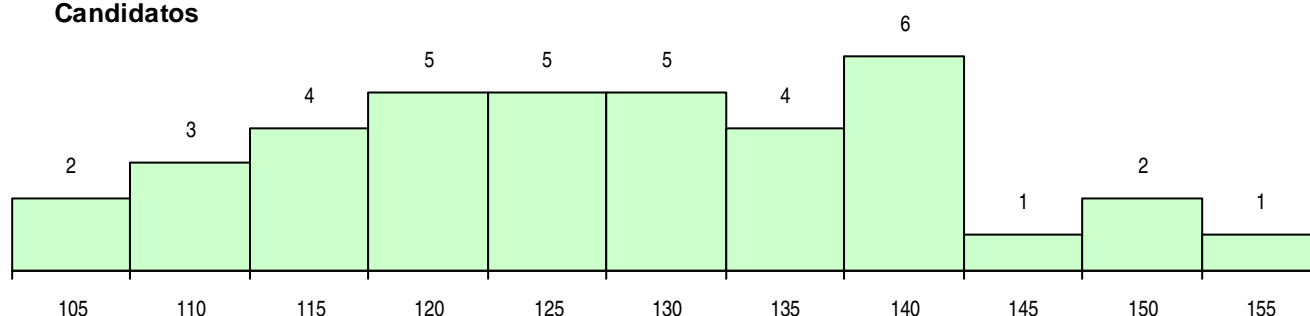

CURSO DO 12º ANO (15 mais frequentes)

Curso 12º ano	Cands. %	Cols. %
C60 Ciências e Tecnologias	13 34	4 27
C61 Ciências Socioeconómicas	11 29	2 13
C81 Recorrente - Ciências Socioeconómi	6 16	5 33
C80 Recorrente - Ciências e Tecnologias	2 5	1 7
966 Cursos EFA, Formações Modulares,	1 3	1 7
P53 Técnico de Gestão de Equipamento	1 3	1 7
P11 Técnico Auxiliar de Saúde	1 3	1 7
733 Técnico de contabilidade e gestão	1 3	0 0
P51 Técnico de Gestão	1 3	0 0
C62 Línguas e Humanidades	1 3	0 0

MÉDIAS DOS COLOCADOS

Nota de candidatura	117,8
Prova de ingresso	106,6
Média do 12º ano	123,7
Média do 10º/11º ano	123,7

OPÇÕES EXCLUÍDAS

Nota candidatura (s/mínima)	0
Prova ingresso (não fez)	0
Prova ingresso (s/mínima)	0
Pré-requisito (não fez)	0

DISTRIBUIÇÕES DE NOTAS DE CANDIDATURA

Candidatos

Colocados₃