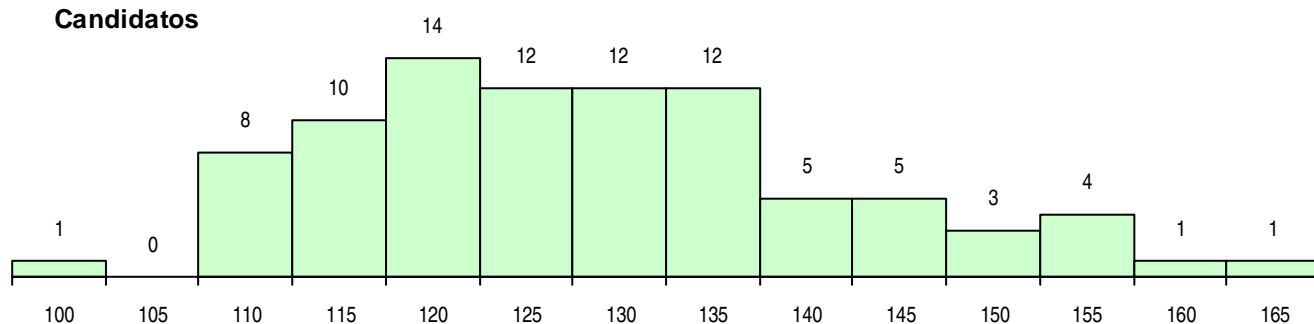

**SEXO DOS CANDIDATOS**

Sexo	Cands. %	Cols. %
Masc.	82 93	22 88
Femin.	6 7	3 12
<b>Total</b>	<b>88</b>	<b>25</b>

**CURSO DO 12º ANO (15 mais frequentes)**

Curso 12º ano	Cands. %	Cols. %
C60 Ciências e Tecnologias	67 76	18 72
P56 Técnico de Gestão e Programação	14 16	5 20
P59 Técnico de Informática de Gestão	2 2	1 4
C80 Recorrente - Ciências e Tecnologias	2 2	1 4
P53 Técnico de Gestão de Equipamento	2 2	0 0
966 Cursos EFA, Formações Modulares,	1 1	0 0

**MÉDIAS DOS COLOCADOS**

Nota de candidatura	124,3
Prova de ingresso	110,2
Média do 12º ano	131,9
Média do 10º/11º ano	131,9

**OPÇÕES EXCLUÍDAS**

Nota candidatura (s/mínima)	0
Prova ingresso (não fez)	1
Prova ingresso (s/mínima)	0
Pré-requisito (não fez)	0

**DISTRIBUIÇÕES DE NOTAS DE CANDIDATURA**

**Candidatos**

**Colocados**