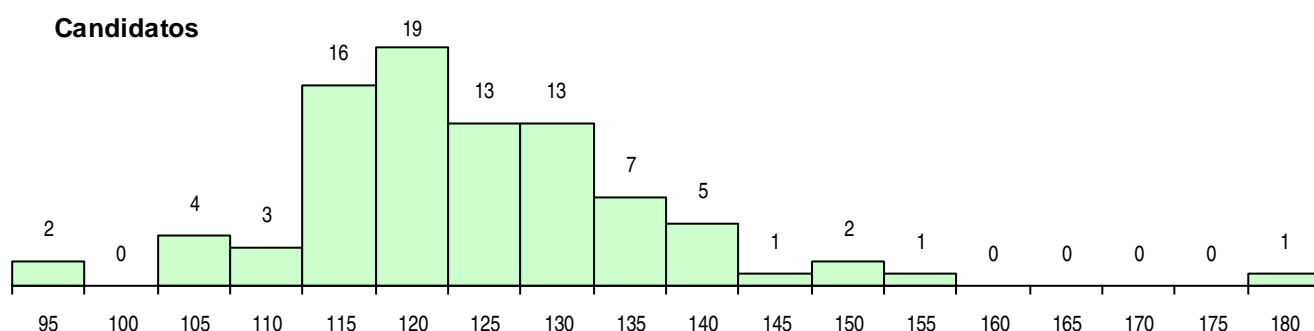

SEXO DOS CANDIDATOS

Sexo	Cands. %	Cols. %
Masc.	26 30	7 26
Femin.	61 70	20 74
Total	87	27

CURSO DO 12º ANO (15 mais frequentes)

Curso 12º ano	Cands. %	Cols. %
C62 Línguas e Humanidades	58 67	18 67
C60 Ciências e Tecnologias	8 9	2 7
C82 Recorrente - Línguas e Humanidade	4 5	2 7
966 Cursos EFA, Formações Modulares,	4 5	1 4
C61 Ciências Socioeconómicas	3 3	1 4
P19 Técnico de Apoio Psicossocial	2 2	1 4
C80 Recorrente - Ciências e Tecnologias	2 2	1 4
P14 Técnico de Multimédia	2 2	0 0
P92 Técnico de Turismo Ambiental e Rur	1 1	1 4
940 Escolas estrangeiras em Portugal	1 1	0 0
R02 Artes do Espetáculo - Interpretação	1 1	0 0
P56 Técnico de Gestão e Programação	1 1	0 0

MÉDIAS DOS COLOCADOS

Nota de candidatura	123,1
Prova de ingresso	116,9
Média do 12º ano	126,4
Média do 10º/11º ano	126,4

OPÇÕES EXCLUÍDAS

Nota candidatura (s/mínima)	0
Prova ingresso (não fez)	0
Prova ingresso (s/mínima)	0
Pré-requisito (não fez)	0

DISTRIBUIÇÕES DE NOTAS DE CANDIDATURA

Candidatos

Colocados