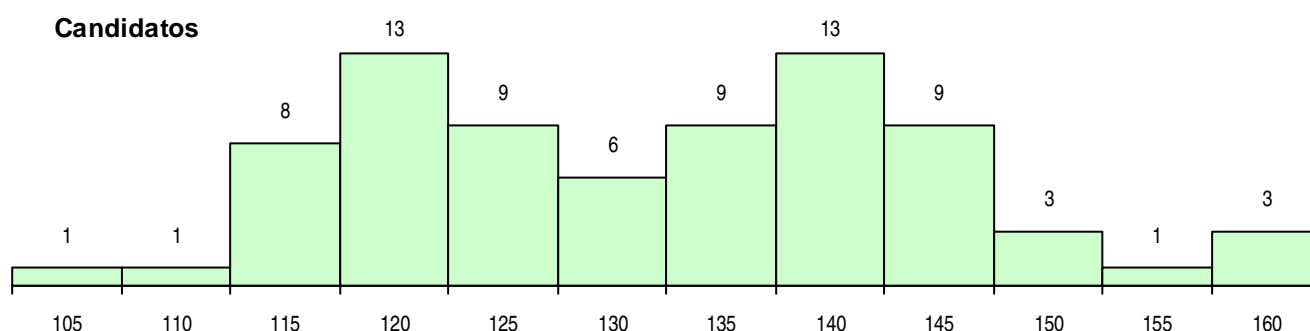

**SEXO DOS CANDIDATOS**

Sexo	Cands. %	Cols. %
Masc.	53 70	19 63
Femin.	23 30	11 37
<b>Total</b>	<b>76</b>	<b>30</b>

**CURSO DO 12º ANO (15 mais frequentes)**

Curso 12º ano	Cands. %	Cols. %
C60 Ciências e Tecnologias	51 67	19 63
C80 Recorrente - Ciências e Tecnologias	5 7	2 7
C61 Ciências Socioeconómicas	4 5	3 10
C64 Artes Visuais	4 5	2 7
P56 Técnico de Gestão e Programação	2 3	1 3
G21 Informática (VT) (Portaria n.º 260/20	2 3	1 3
G35 Informática e Tecnologias Multimédi	2 3	0 0
P53 Técnico de Gestão de Equipamento	1 1	1 3
G34 Eletrónica Industrial e Automação (P	1 1	1 3
940 Escolas estrangeiras em Portugal	1 1	0 0
T38 Técnico de Multimédia	1 1	0 0
G22 Informática e Gestão (VT) (Portaria	1 1	0 0
G19 Eletrónica e Telecomunicações (VT)	1 1	0 0

**MÉDIAS DOS COLOCADOS**

Nota de candidatura	129,2
Prova de ingresso	109,8
Média do 12º ano	139,5
Média do 10º/11º ano	139,5

**OPÇÕES EXCLUÍDAS**

Nota candidatura (s/mínima)	0
Prova ingresso (não fez)	0
Prova ingresso (s/mínima)	0
Pré-requisito (não fez)	0

**DISTRIBUIÇÕES DE NOTAS DE CANDIDATURA**

**Candidatos**

**Colocados**