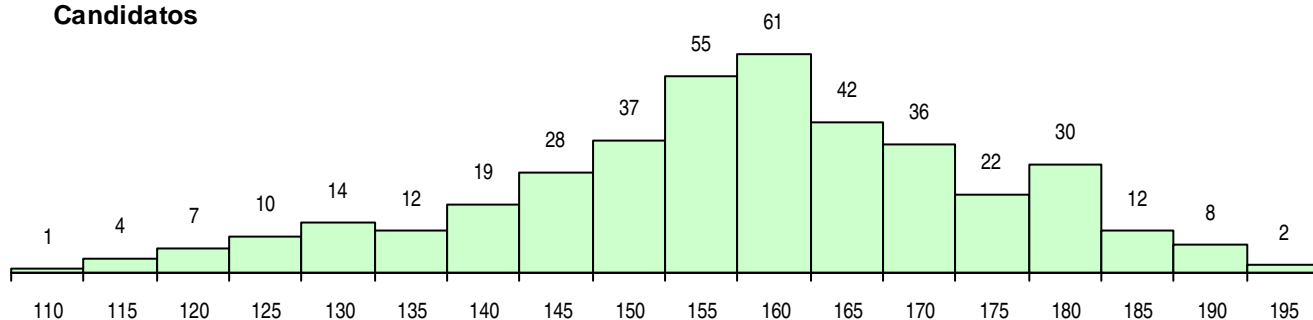

SEXO DOS CANDIDATOS

Sexo	Cands. %	Cols. %
Masc.	88 22	17 20
Femin.	312 78	67 80
Total	400	84

CURSO DO 12º ANO (15 mais frequentes)

Curso 12º ano	Cands. %	Cols. %
C64 Artes Visuais	286 72	61 73
C73 Produção Artística	38 10	11 13
C71 Design de Comunicação	16 4	1 1
C70 Comunicação Audiovisual	8 2	3 4
G15 Artes Gráficas (VT) (Portaria n.º 260	7 2	1 1
966 Cursos EFA, Formações Modulares,	6 2	0 0
C72 Design de Produto	5 1	1 1
P38 Técnico de Design de Moda	5 1	1 1
C60 Ciências e Tecnologias	4 1	2 2
C84 Recorrente - Artes Visuais	4 1	0 0
940 Escolas estrangeiras em Portugal	3 1	1 1
950 Equivalências Estrangeiras (Decreto	3 1	1 1
P39 Técnico de Design Gráfico	3 1	0 0
C62 Línguas e Humanidades	2 1	0 0
G30 Comunicação Multimédia (Portaria n	2 1	0 0

MÉDIAS DOS COLOCADOS

Nota de candidatura	170,1
Prova de ingresso	172,9
Média do 12º ano	167,4
Média do 10º/11º ano	167,4

OPÇÕES EXCLUÍDAS

Nota candidatura (s/mínima)	0
Prova ingresso (não fez)	1
Prova ingresso (s/mínima)	0
Pré-requisito (não fez)	0

DISTRIBUIÇÕES DE NOTAS DE CANDIDATURA

Candidatos

Colocados