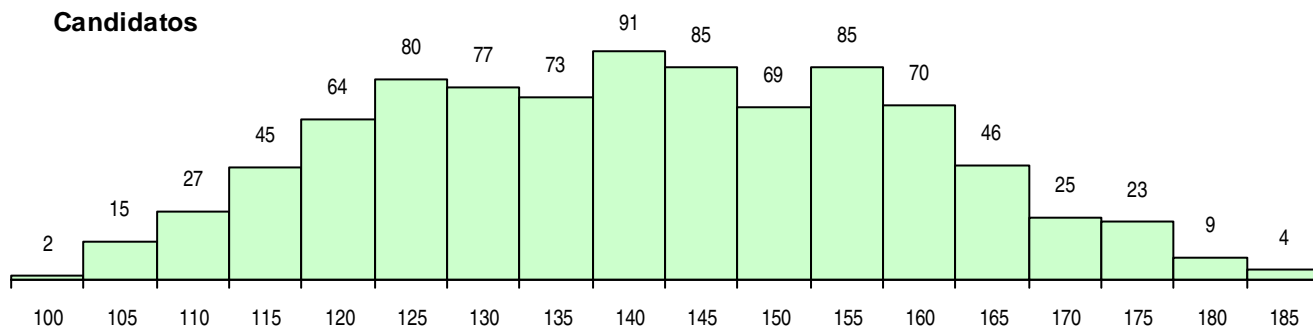

SEXO DOS CANDIDATOS

Sexo	Cands. %	Cols. %
Masc.	181 20	15 22
Femin.	709 80	52 78
Total	890	67

CURSO DO 12º ANO (15 mais frequentes)

Curso 12º ano	Cands. %	Cols. %
C62 Línguas e Humanidades	458 51	34 51
C60 Ciências e Tecnologias	253 28	18 27
C61 Ciências Socioeconómicas	39 4	2 3
C80 Recorrente - Ciências e Tecnologias	20 2	0 0
940 Escolas estrangeiras em Portugal	16 2	7 10
966 Cursos EFA, Formações Modulares,	12 1	2 3
C82 Recorrente - Línguas e Humanidade	11 1	0 0
P19 Técnico de Apoio Psicossocial	8 1	0 0
C64 Artes Visuais	8 1	0 0
610 Cursos de Educação e Formação (T	6 1	2 3
P11 Técnico Auxiliar de Saúde	5 1	0 0
P56 Técnico de Gestão e Programação	5 1	0 0
C81 Recorrente - Ciências Socioeconómi	4 0	0 0
R05 Técnico de Apoio à Gestão Desporti	4 0	0 0
P01 Animador Sociocultural	4 0	0 0

MÉDIAS DOS COLOCADOS

Nota de candidatura	158,3
Prova de ingresso	160,8
Média do 12º ano	155,7
Média do 10º/11º ano	155,7

OPÇÕES EXCLUÍDAS

Nota candidatura (s/mínima)	0
Prova ingresso (não fez)	4
Prova ingresso (s/mínima)	0
Pré-requisito (não fez)	0

DISTRIBUIÇÕES DE NOTAS DE CANDIDATURA

Candidatos

Colocados