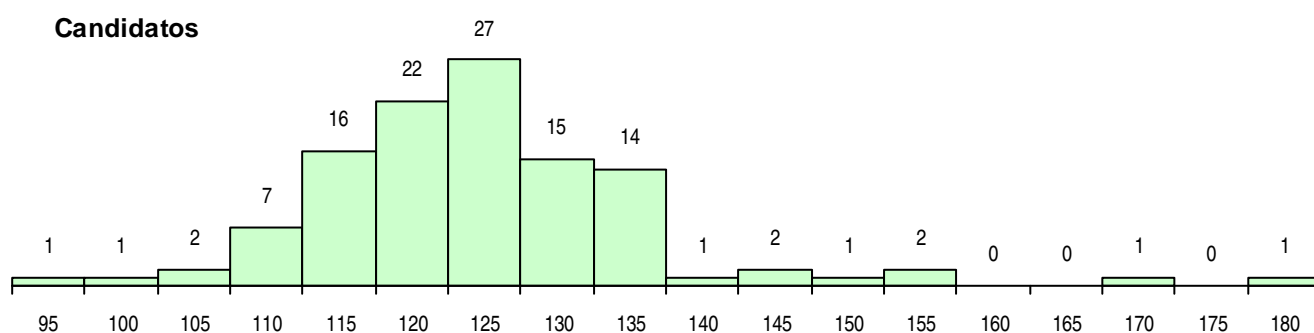

SEXO DOS CANDIDATOS

Sexo	Cands. %	Cols. %
Masc.	41 36	8 27
Femin.	72 64	22 73
Total	113	30

CURSO DO 12º ANO (15 mais frequentes)

Curso 12º ano	Cands. %	Cols. %
C60 Ciências e Tecnologias	84 74	28 93
C80 Recorrente - Ciências e Tecnologias	18 16	1 3
966 Cursos EFA, Formações Modulares,	2 2	0 0
810 Agrupamento 1 / geral	1 1	1 3
940 Escolas estrangeiras em Portugal	1 1	0 0
R05 Técnico de Apoio à Gestão Desporti	1 1	0 0
P11 Técnico Auxiliar de Saúde	1 1	0 0
G85 Atividade Física e Desporto Adaptad	1 1	0 0
C84 Recorrente - Artes Visuais	1 1	0 0
C71 Design de Comunicação	1 1	0 0
A61 Ciências - Via B	1 1	0 0
060 Ciências e Tecnologias (DL 74/2004	1 1	0 0

MÉDIAS DOS COLOCADOS

Nota de candidatura	126,9
Prova de ingresso	110,1
Média do 12º ano	136,0
Média do 10º/11º ano	136,0

OPÇÕES EXCLUÍDAS

Nota candidatura (s/mínima)	0
Prova ingresso (não fez)	1
Prova ingresso (s/mínima)	0
Pré-requisito (não fez)	0

DISTRIBUIÇÕES DE NOTAS DE CANDIDATURA

Candidatos

Colocados