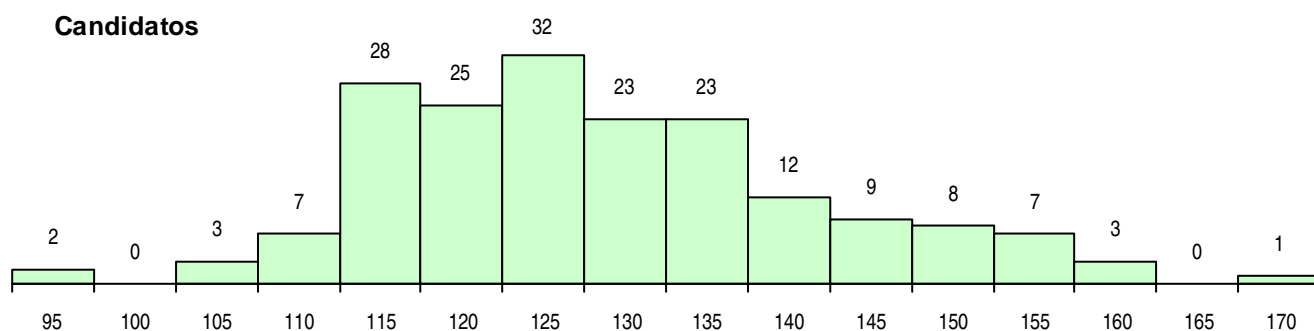

SEXO DOS CANDIDATOS

Sexo	Cands. %	Cols. %
Masc.	35 19	8 23
Femin.	148 81	27 77
Total	183	35

CURSO DO 12º ANO (15 mais frequentes)

Curso 12º ano	Cands. %	Cols. %
C60 Ciências e Tecnologias	142 78	30 86
C80 Recorrente - Ciências e Tecnologias	26 14	1 3
C62 Línguas e Humanidades	3 2	1 3
966 Cursos EFA, Formações Modulares,	3 2	0 0
P16 Técnico de Análise Laboratorial	2 1	0 0
940 Escolas estrangeiras em Portugal	1 1	1 3
T03 Esteticista-Cosmetologista	1 1	1 3
P11 Técnico Auxiliar de Saúde	1 1	1 3
810 Agrupamento 1 / geral	1 1	0 0
R05 Técnico de Apoio à Gestão Desporti	1 1	0 0
P19 Técnico de Apoio Psicossocial	1 1	0 0
C61 Ciências Socioeconómicas	1 1	0 0

MÉDIAS DOS COLOCADOS

Nota de candidatura	132,3
Prova de ingresso	116,0
Média do 12º ano	141,0
Média do 10º/11º ano	141,0

OPÇÕES EXCLUÍDAS

Nota candidatura (s/mínima)	0
Prova ingresso (não fez)	2
Prova ingresso (s/mínima)	0
Pré-requisito (não fez)	0

DISTRIBUIÇÕES DE NOTAS DE CANDIDATURA

Candidatos

Colocados