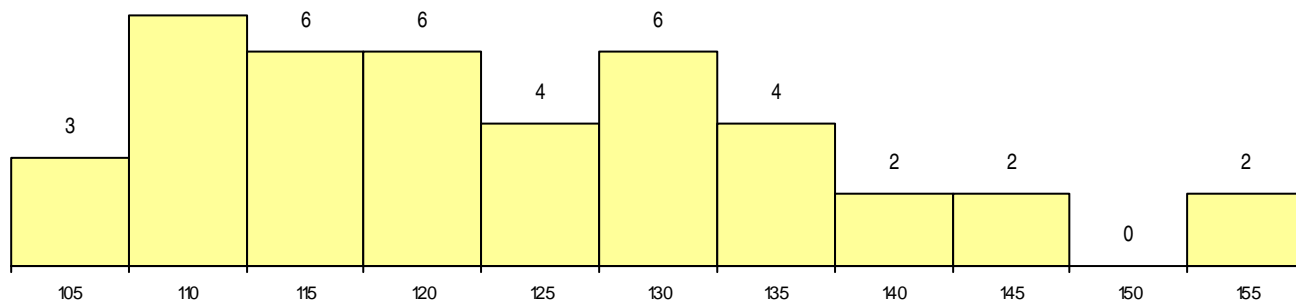

**SEXO DOS CANDIDATOS**

Sexo	Cands. %	Cols. %
Masc.	13 31	5 33
Femin.	29 69	10 67
<b>Total</b>	<b>42</b>	<b>15</b>

**CURSO DO 12º ANO**

(15 mais frequentes)

Curso 12º ano	Cands. %	Cols. %
C62 Línguas e Humanidades	28 67	13 87
966 Cursos EFA, Formações Modulares,	4 10	0 0
C60 Ciências e Tecnologias	3 7	0 0
P11 Técnico Auxiliar de Saúde	2 5	1 7
C80 Recorrente - Ciências e Tecnologias	1 2	1 7
R05 Técnico de Apoio à Gestão Desporti	1 2	0 0
P58 Técnico de Higiene e Segurança do	1 2	0 0
C81 Recorrente - Ciências Socioeconómi	1 2	0 0
C61 Ciências Socioeconómicas	1 2	0 0

**MÉDIAS dos Colocados**

Nota de candidatura	122,9
Prova de ingresso	111,0
Média do 12º ano	129,2
Média do 10º/11º ano	129,2

**DISTRIBUIÇÕES DE NOTAS DE CANDIDATURA**

**Candidatos 7**

**Colocados**