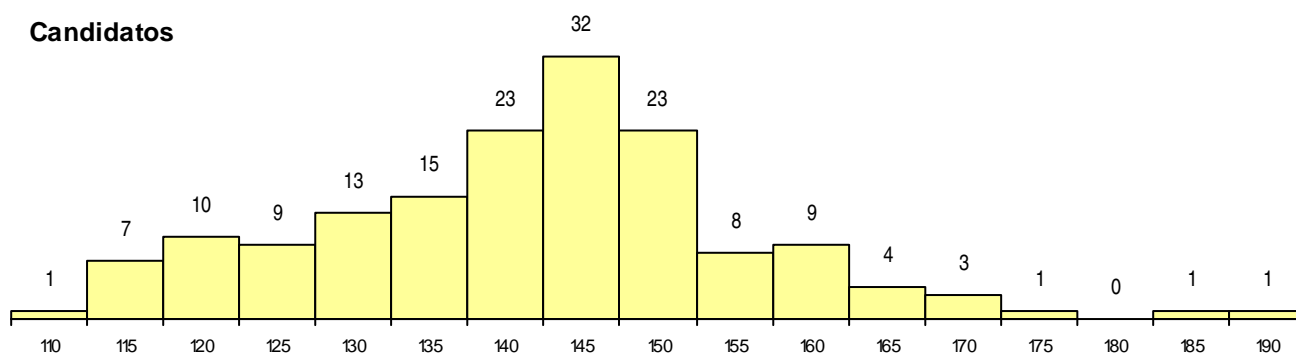

**SEXO DOS CANDIDATOS**

Sexo	Cands. %	Cols. %
Masc.	87 54	27 68
Femin.	73 46	13 33
<b>Total</b>	<b>160</b>	<b>40</b>

**CURSO DO 12º ANO (15 mais frequentes)**

Curso 12º ano	Cands. %	Cols. %
C60 Ciências e Tecnologias	78 49	16 40
C61 Ciências Socioeconómicas	74 46	21 53
G22 Informática e Gestão (VT) (Portaria	4 3	2 5
C80 Recorrente - Ciências e Tecnologias	1 1	1 3
940 Escolas estrangeiras em Portugal	1 1	0 0
900 Emigrantes	1 1	0 0
G05 Contabilidade e Gestão (VC) (Portar	1 1	0 0

**MÉDIAS dos Colocados**

Nota de candidatura	151,2
Prova de ingresso	146,7
Média do 12º ano	155,7
Média do 10º/11º ano	155,7

**DISTRIBUIÇÕES DE NOTAS DE CANDIDATURA**

**Candidatos**

**Colocados**