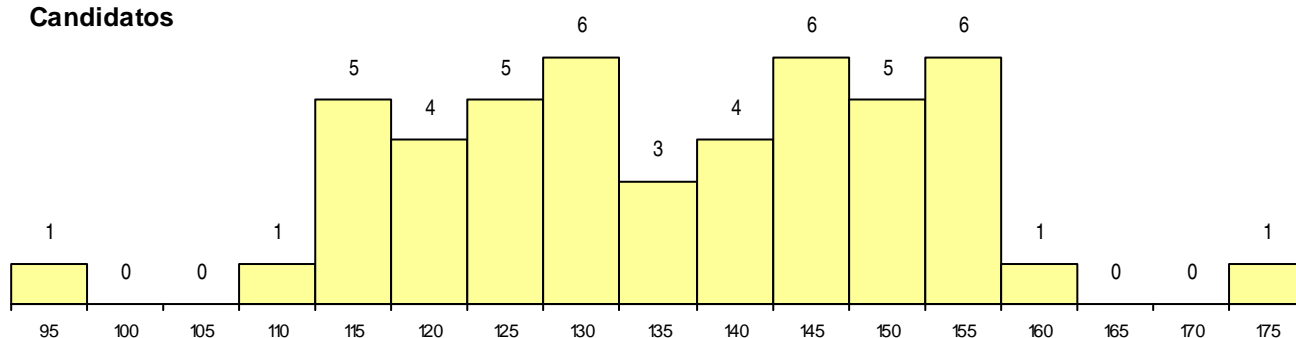

SEXO DOS CANDIDATOS

Sexo	Cands. %	Cols. %
Masc.	20 42	3 100
Femin.	28 58	0 0
Total	48	3

CURSO DO 12º ANO

(15 mais frequentes)

Curso 12º ano	Cands. %	Cols. %
C62 Línguas e Humanidades	31 65	2 67
C60 Ciências e Tecnologias	10 21	1 33
C61 Ciências Socioeconómicas	2 4	0 0
966 Cursos EFA, Formações Modulares,	1 2	0 0
P44 Técnico de Eletrónica, Automação e	1 2	0 0
P14 Técnico de Multimédia	1 2	0 0
C82 Recorrente - Línguas e Humanidade	1 2	0 0
C64 Artes Visuais	1 2	0 0

MÉDIAS dos Colocados

Nota de candidatura	154,0
Prova de ingresso	162,0
Média do 12º ano	146,0
Média do 10º/11º ano	146,0

DISTRIBUIÇÕES DE NOTAS DE CANDIDATURA

Candidatos

Colocados