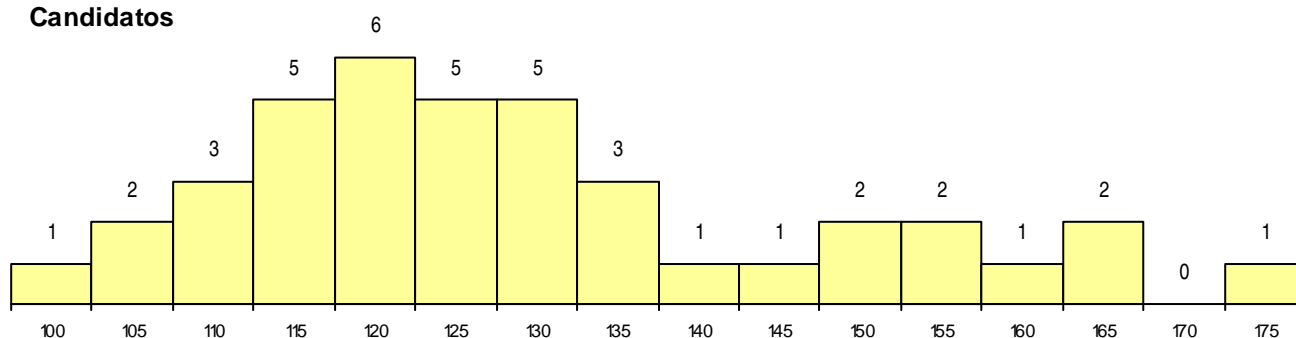

ETAPA COLOCAÇÃO (contingente)

Etapa Colocação	Cands. %	Cols. %	Nota
17 Geral	40 100	14 100	104,3
Total	40	14	

DISTRITO/GAES DE CANDIDATURA

Distrito Origem	Cands. %	Cols. %
Évora	12 30	5 36
Lisboa	6 15	2 14
Setúbal	3 8	0 0
Santarém	3 8	1 7
Faro	3 8	1 7
Porto	2 5	0 0
Leiria	2 5	1 7
Beja	2 5	2 14
Aveiro	2 5	0 0
Vila Real	1 3	0 0
Portalegre	1 3	1 7
Coimbra	1 3	0 0
Castelo Branco	1 3	1 7
Braga	1 3	0 0
Total	40	14

SEXO DOS CANDIDATOS

Sexo	Cands. %	Cols. %
Masc.	16 40	5 36
Femin.	24 60	9 64
Total	40	14

CURSO DO 12º ANO

Curso 12º ano	(15 mais frequentes)	
	Cands. %	Cols. %
C64 Artes Visuais	20 50	7 50
C60 Ciências e Tecnologias	10 25	4 29
C84 Recorrente - Artes Visuais	2 5	1 7
P20 Técnico de Artes Gráficas	2 5	0 0
C72 Design de Produto	2 5	0 0
G57 Design, Cerâmica e Escultura (Porta	1 3	1 7
C62 Línguas e Humanidades	1 3	1 7
966 Cursos EFA, Formações Modulares,	1 3	0 0
P14 Técnico de Multimédia	1 3	0 0

MÉDIAS dos Colocados

Nota de candidatura	126,8
Prova de ingresso	118,6
Média do 12º ano	131,2
Média do 10º/11º ano	131,2

DISTRIBUIÇÕES DE NOTAS DE CANDIDATURA

Candidatos

Colocados