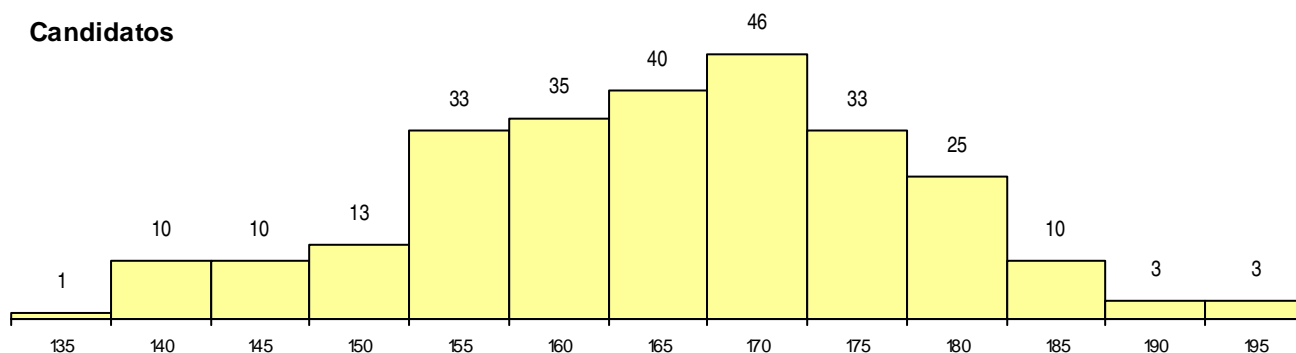

SEXO DOS CANDIDATOS

Sexo	Cands.	%	Cols.	%
Masc.	128	49	14	42
Femin.	134	51	19	58
Total	262		33	

CURSO DO 12º ANO

(15 mais frequentes)

Curso 12º ano	Cands.	%	Cols.	%
C61 Ciências Socioeconómicas	165	63	20	61
C60 Ciências e Tecnologias	81	31	11	33
940 Escolas estrangeiras em Portugal	10	4	2	6
950 Equivalências Estrangeiras (Decreto	2	1	0	0
G22 Informática e Gestão (VT) (Portaria	2	1	0	0
G13 Química, Ambiente e Qualidade (VC	1	0	0	0
C76 Secundário de Música	1	0	0	0

MÉDIAS dos Colocados

Nota de candidatura	177,5
Prova de ingresso	180,3
Média do 12º ano	174,7
Média do 10º/11º ano	174,7

DISTRIBUIÇÕES DE NOTAS DE CANDIDATURA

Candidatos

Colocados