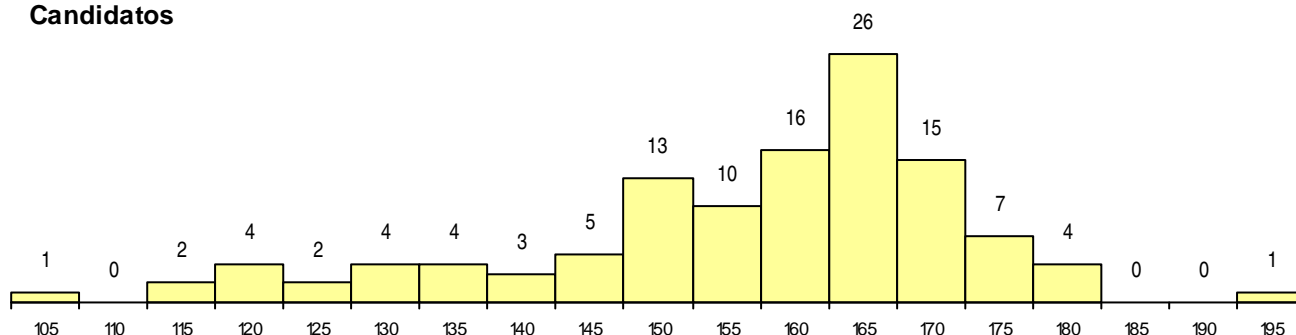

ETAPA COLOCAÇÃO (contingente)

Etapa Colocação	Cands. %	Cols. %	Nota
17 Geral	117 100	10 100	169,7
Total	117	10	

DISTRITO/GAES DE CANDIDATURA

Distrito Origem	Cands. %	Cols. %
Lisboa	86 74	6 60
Setúbal	8 7	2 20
Leiria	4 3	1 10
Beja	3 3	1 10
Santarém	2 2	0 0
Aveiro	2 2	0 0
Faro	2 2	0 0
Castelo Branco	2 2	0 0
Vila Real	1 1	0 0
Porto	1 1	0 0
Portalegre	1 1	0 0
R. A. Madeira	1 1	0 0
R. A. Açores	1 1	0 0
Évora	1 1	0 0
Braga	1 1	0 0
Guarda	1 1	0 0
Total	117	10

SEXO DOS CANDIDATOS

Sexo	Cands. %	Cols. %
Masc.	50 43	5 50
Femin.	67 57	5 50
Total	117	10

CURSO DO 12º ANO (15 mais frequentes)

Curso 12º ano	Cands. %	Cols. %
C61 Ciências Socioeconómicas	75 64	3 30
C60 Ciências e Tecnologias	28 24	6 60
950 Equivalências Estrangeiras (Decreto	3 3	1 10
940 Escolas estrangeiras em Portugal	2 2	0 0
C64 Artes Visuais	2 2	0 0
C62 Línguas e Humanidades	2 2	0 0
810 Agrupamento 1 / geral	1 1	0 0
966 Cursos EFA, Formações Modulares,	1 1	0 0
900 Emigrantes	1 1	0 0
C82 Recorrente - Línguas e Humanidade	1 1	0 0
C81 Recorrente - Ciências Socioeconómi	1 1	0 0

MÉDIAS dos Colocados

Nota de candidatura	175,5
Prova de ingresso	178,9
Média do 12º ano	173,6
Média do 10º/11º ano	173,6

DISTRIBUIÇÕES DE NOTAS DE CANDIDATURA

Candidatos

Colocados