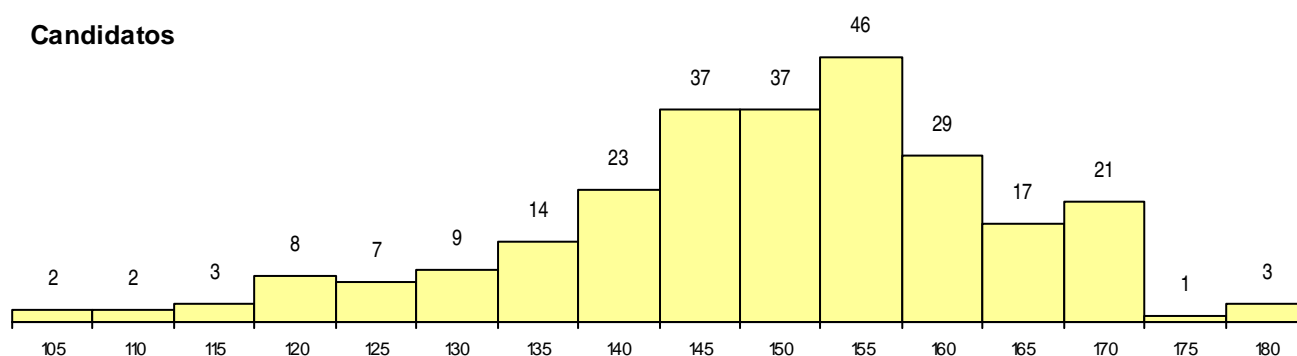

SEXO DOS CANDIDATOS

Sexo	Cands. %	Cols. %
Masc.	77 30	3 20
Femin.	182 70	12 80
Total	259	15

CURSO DO 12º ANO (15 mais frequentes)

Curso 12º ano	Cands. %	Cols. %
C62 Línguas e Humanidades	150 58	5 33
C60 Ciências e Tecnologias	59 23	9 60
C61 Ciências Socioeconómicas	13 5	0 0
C64 Artes Visuais	5 2	0 0
610 Cursos de Educação e Formação (T	4 2	0 0
C82 Recorrente - Línguas e Humanidade	3 1	0 0
966 Cursos EFA, Formações Modulares,	3 1	0 0
G16 Assessoria Jurídica e Documentaçã	3 1	0 0
C76 Secundário de Música	2 1	0 0
C80 Recorrente - Ciências e Tecnologias	2 1	0 0
P27 Técnico de Comércio	2 1	0 0
972 Recorrente - Ciências Sociais e Hu	1 0	1 7
P08 Instrumentista de Sopros e de Percus	1 0	0 0
810 Agrupamento 1 / geral	1 0	0 0
P11 Técnico Auxiliar de Saúde	1 0	0 0

MÉDIAS dos Colocados

Nota de candidatura	169,2
Prova de ingresso	163,7
Média do 12º ano	172,9
Média do 10º/11º ano	172,9

DISTRIBUIÇÕES DE NOTAS DE CANDIDATURA

Candidatos

Colocados