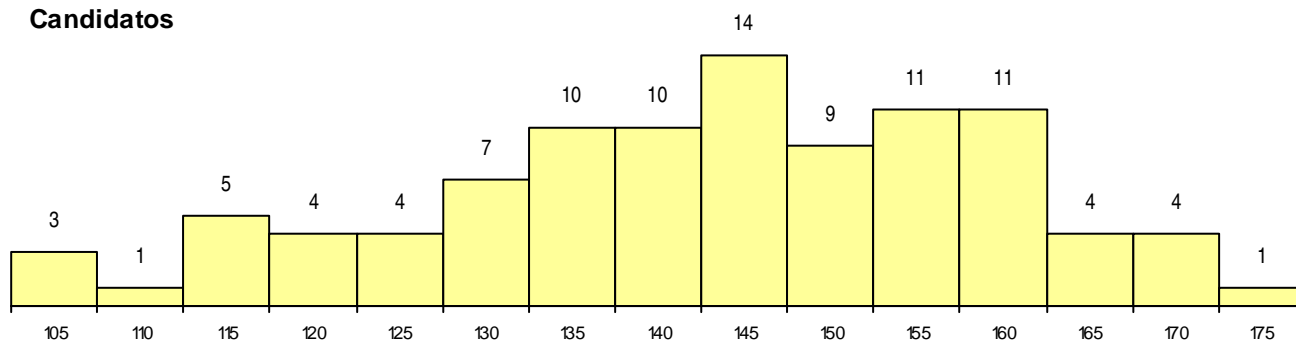

SEXO DOS CANDIDATOS

Sexo	Cands. %	Cols. %
Masc.	45 46	4 80
Femin.	53 54	1 20
Total	98	5

CURSO DO 12º ANO (15 mais frequentes)

Curso 12º ano	Cands. %	Cols. %
C62 Línguas e Humanidades	68 69	3 60
C60 Ciências e Tecnologias	15 15	0 0
C61 Ciências Socioeconómicas	9 9	1 20
C82 Recorrente - Línguas e Humanidade	3 3	0 0
966 Cursos EFA, Formações Modulares,	2 2	0 0
725 Técnico comercial	1 1	1 20

MÉDIAS dos Colocados

Nota de candidatura 170,3
 Prova de ingresso 170,4
 Média do 12º ano 170,2
 Média do 10º/11º ano 170,2

DISTRIBUIÇÕES DE NOTAS DE CANDIDATURA

Candidatos

Colocados