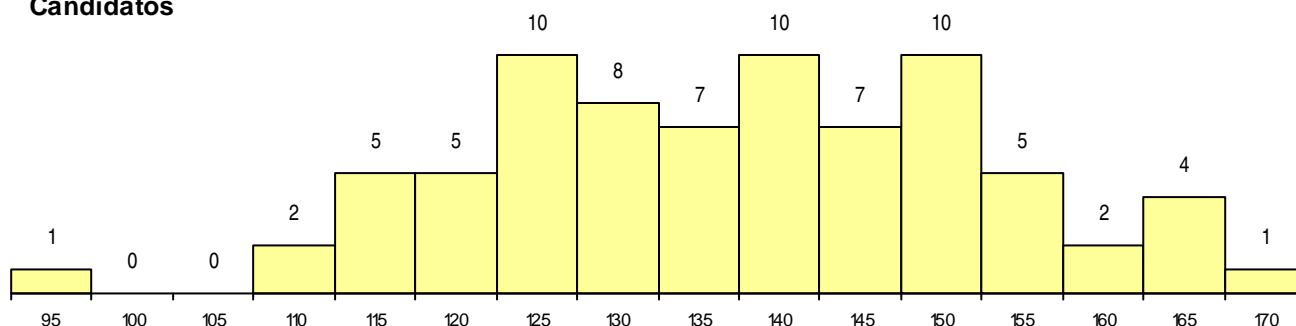

**SEXO DOS CANDIDATOS**

Sexo	Cands. %	Cols. %
Masc.	31 40	5 42
Femin.	46 60	7 58
<b>Total</b>	<b>77</b>	<b>12</b>

**CURSO DO 12º ANO (15 mais frequentes)**

Curso 12º ano	Cands. %	Cols. %
C60 Ciências e Tecnologias	44 57	9 75
C61 Ciências Socioeconómicas	14 18	2 17
C62 Línguas e Humanidades	11 14	0 0
966 Cursos EFA, Formações Modulares,	3 4	1 8
C81 Recorrente - Ciências Socioeconómi	2 3	0 0
G47 Contabilidade e Empreendedorismo	1 1	0 0
G05 Contabilidade e Gestão (VC) (Portar	1 1	0 0
C80 Recorrente - Ciências e Tecnologias	1 1	0 0

**MÉDIAS dos Colocados**

Nota de candidatura	159,5
Prova de ingresso	155,3
Média do 12º ano	161,7
Média do 10º/11º ano	161,7

**DISTRIBUIÇÕES DE NOTAS DE CANDIDATURA**

**Candidatos**

**Colocados**