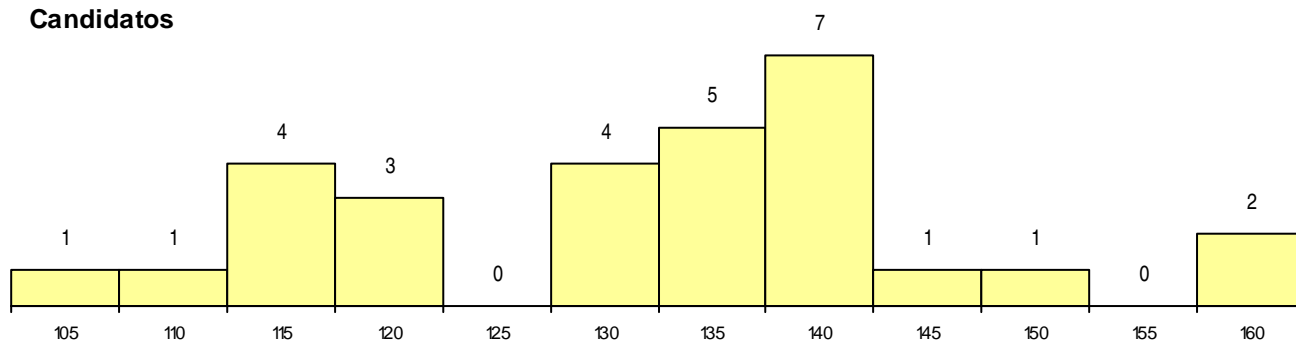

SEXO DOS CANDIDATOS

Sexo	Cands. %	Cols. %
Masc.	12 41	4 50
Femin.	17 59	4 50
Total	29	8

CURSO DO 12º ANO

Curso 12º ano	(15 mais frequentes)	
	Cands. %	Cols. %
C60 Ciências e Tecnologias	14 48	2 25
C64 Artes Visuais	7 24	2 25
C80 Recorrente - Ciências e Tecnologias	4 14	3 38
G80 Cursos profissionais das EP anterior	1 3	1 13
966 Cursos EFA, Formações Modulares,	1 3	0 0
C72 Design de Produto	1 3	0 0
C62 Línguas e Humanidades	1 3	0 0

MÉDIAS dos Colocados

Nota de candidatura	128,8
Prova de ingresso	127,1
Média do 12º ano	130,5
Média do 10º/11º ano	130,5

DISTRIBUIÇÕES DE NOTAS DE CANDIDATURA

Candidatos

Colocados