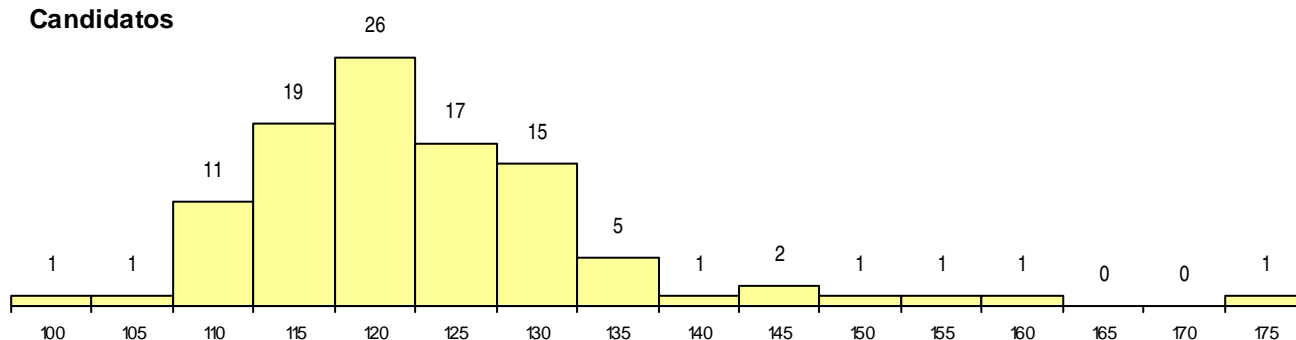

SEXO DOS CANDIDATOS

Sexo	Cands. %	Cols. %
Masc.	36 35	2 20
Femin.	66 65	8 80
Total	102	10

CURSO DO 12º ANO

Curso 12º ano	Cands. %	Cols. %
C62 Línguas e Humanidades	68 67	7 70
C60 Ciências e Tecnologias	9 9	2 20
966 Cursos EFA, Formações Modulares,	4 4	0 0
C81 Recorrente - Ciências Socioeconómi	4 4	0 0
C80 Recorrente - Ciências e Tecnologias	4 4	0 0
C61 Ciências Socioeconómicas	3 3	0 0
P91 Técnico de Turismo	2 2	1 10
C82 Recorrente - Línguas e Humanidade	2 2	0 0
950 Equivalências Estrangeiras (Decreto	1 1	0 0
P81 Técnico de Restauração	1 1	0 0
P66 Técnico de Mecatrónica	1 1	0 0
P63 Técnico de Manutenção Industrial	1 1	0 0
P58 Técnico de Higiene e Segurança do	1 1	0 0
P14 Técnico de Multimédia	1 1	0 0

(15 mais frequentes)

MÉDIAS dos Colocados

Nota de candidatura	128,7
Prova de ingresso	121,6
Média do 12º ano	135,7
Média do 10º/11º ano	135,7

DISTRIBUIÇÕES DE NOTAS DE CANDIDATURA

Candidatos

Colocados