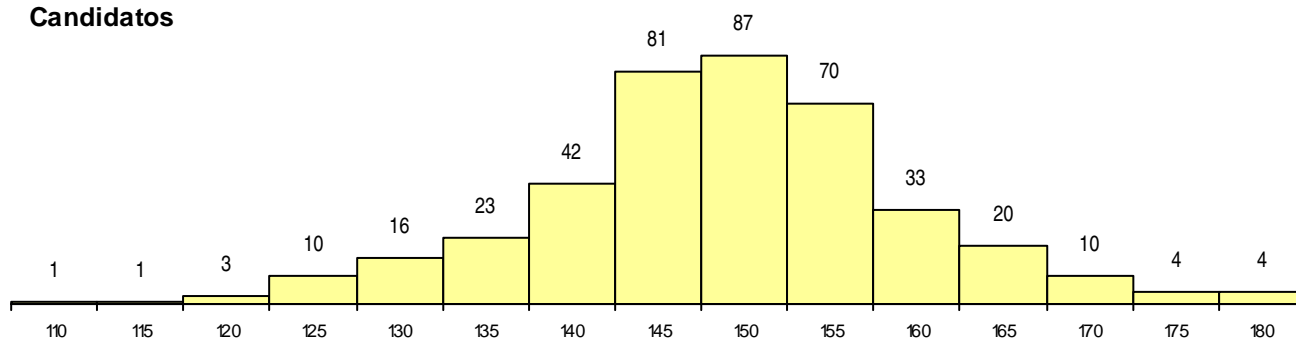

ETAPA COLOCAÇÃO (contingente)

Etapa Colocação	Cands. %	Cols. %	Nota
17 Geral	405 100	47 100	152,5
Total	405	47	

DISTRITO/GAES DE CANDIDATURA

Distrito Origem	Cands. %	Cols. %
Lisboa	279 69	28 60
Leiria	24 6	3 6
Santarém	20 5	3 6
Faro	16 4	4 9
Setúbal	14 3	2 4
Porto	10 2	2 4
Évora	7 2	1 2
R. A. Madeira	5 1	0 0
Castelo Branco	5 1	1 2
Aveiro	4 1	1 2
Braga	4 1	1 2
Beja	4 1	1 2
R. A. Açores	3 1	0 0
Coimbra	3 1	0 0
Portalegre	2 0	0 0
Viseu	2 0	0 0
Guarda	2 0	0 0
Bragança	1 0	0 0
Total	405	47

SEXO DOS CANDIDATOS

Sexo	Cands. %	Cols. %
Masc.	239 59	32 68
Femin.	166 41	15 32
Total	405	47

CURSO DO 12º ANO (15 mais frequentes)

Curso 12º ano	Cands. %	Cols. %
C61 Ciências Socioeconómicas	269 66	30 64
C60 Ciências e Tecnologias	120 30	16 34
940 Escolas estrangeiras em Portugal	6 1	1 2
950 Equivalências Estrangeiras (Decreto	3 1	0 0
G22 Informática e Gestão (VT) (Portaria	3 1	0 0
C81 Recorrente - Ciências Socioeconómi	1 0	0 0
C80 Recorrente - Ciências e Tecnologias	1 0	0 0
C76 Secundário de Música	1 0	0 0
C64 Artes Visuais	1 0	0 0

MÉDIAS dos Colocados

Nota de candidatura	155,9
Prova de ingresso	156,5
Média do 12º ano	155,2
Média do 10º/11º ano	155,2

DISTRIBUIÇÕES DE NOTAS DE CANDIDATURA

Candidatos

Colocados