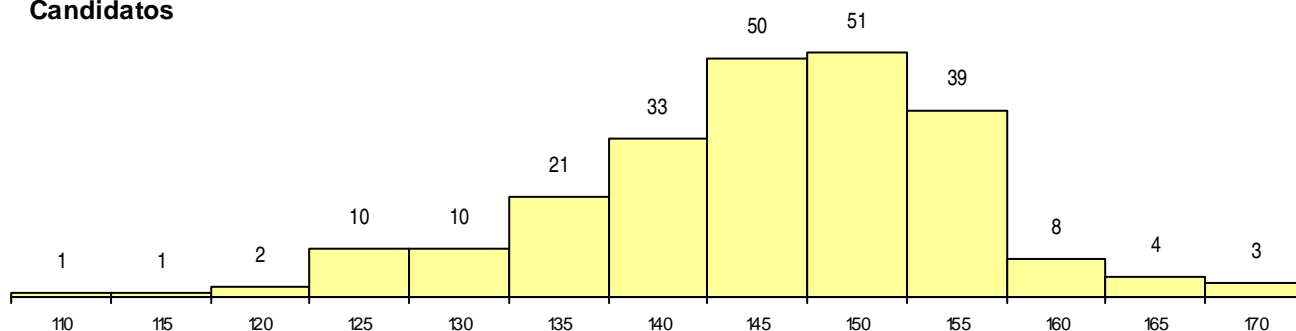

**SEXO DOS CANDIDATOS**

Sexo	Cands. %	Cols. %
Masc.	146 63	2 33
Femin.	87 37	4 67
<b>Total</b>	<b>233</b>	<b>6</b>

**CURSO DO 12º ANO (15 mais frequentes)**

Curso 12º ano	Cands. %	Cols. %
C61 Ciências Socioeconómicas	166 71	4 67
C60 Ciências e Tecnologias	59 25	2 33
940 Escolas estrangeiras em Portugal	5 2	0 0
950 Equivalências Estrangeiras (Decreto	1 0	0 0
610 Cursos de Educação e Formação (T	1 0	0 0
C64 Artes Visuais	1 0	0 0

**MÉDIAS dos Colocados**

Nota de candidatura 152,4  
 Prova de ingresso 146,3  
 Média do 12º ano 158,3  
 Média do 10º/11º ano 158,3

**DISTRIBUIÇÕES DE NOTAS DE CANDIDATURA**

**Candidatos**

**Colocados**