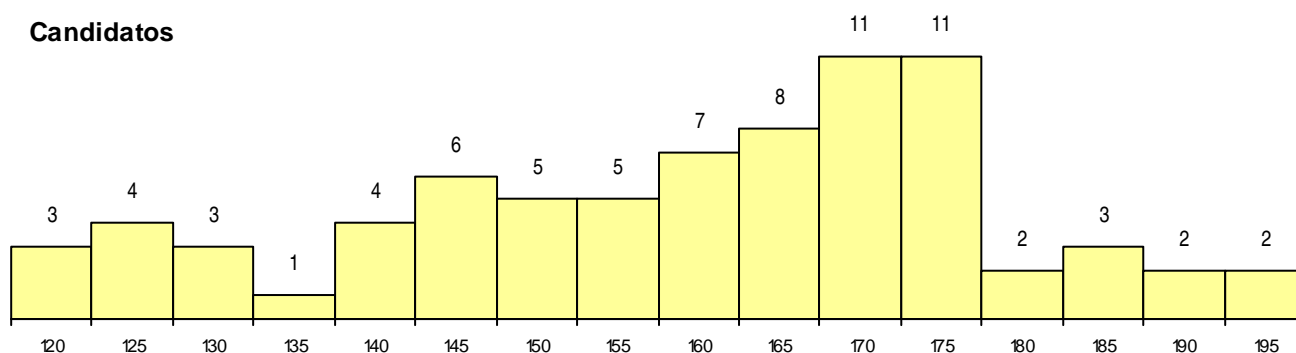

SEXO DOS CANDIDATOS

Sexo	Cands. %	Cols. %
Masc.	67 87	4 67
Femin.	10 13	2 33
Total	77	6

CURSO DO 12º ANO

(15 mais frequentes)

Curso 12º ano	Cands. %	Cols. %
C60 Ciências e Tecnologias	65 84	6 100
C61 Ciências Socioeconómicas	6 8	0 0
950 Equivalências Estrangeiras (Decreto	2 3	0 0
P56 Técnico de Gestão e Programação	2 3	0 0
940 Escolas estrangeiras em Portugal	1 1	0 0
C80 Recorrente - Ciências e Tecnologias	1 1	0 0

MÉDIAS dos Colocados

Nota de candidatura 188,8
 Prova de ingresso 196,8
 Média do 12º ano 180,7
 Média do 10º/11º ano 180,7

DISTRIBUIÇÕES DE NOTAS DE CANDIDATURA

Candidatos

Colocados