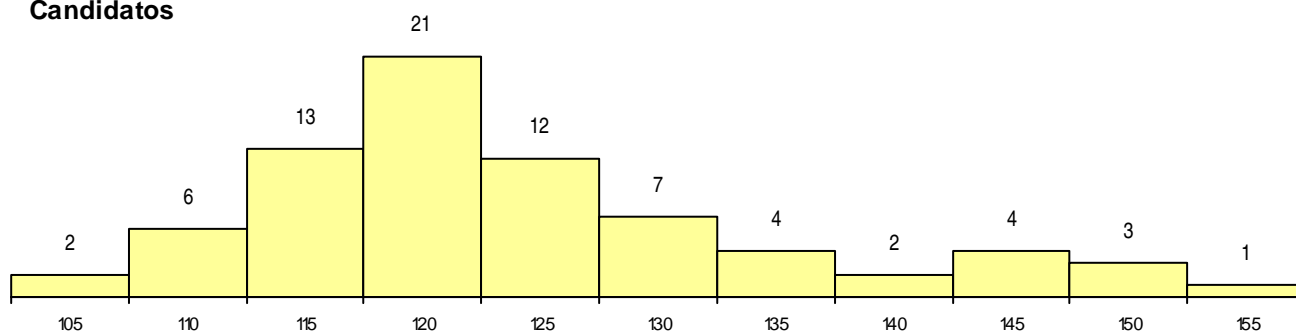

**SEXO DOS CANDIDATOS**

Sexo	Cands. %	Cols. %
Masc.	25 33	1 11
Femin.	50 67	8 89
<b>Total</b>	<b>75</b>	<b>9</b>

**CURSO DO 12º ANO (15 mais frequentes)**

Curso 12º ano	Cands. %	Cols. %
C62 Línguas e Humanidades	38 51	5 56
C82 Recorrente - Línguas e Humanidade	9 12	0 0
C60 Ciências e Tecnologias	7 9	1 11
C80 Recorrente - Ciências e Tecnologias	5 7	0 0
966 Cursos EFA, Formações Modulares,	4 5	3 33
C61 Ciências Socioeconómicas	3 4	0 0
C81 Recorrente - Ciências Socioeconómi	2 3	0 0
C64 Artes Visuais	2 3	0 0
965 Dec.-Lei 357/2007 (n.º 2 do art. 6.º -	1 1	0 0
P56 Técnico de Gestão e Programação	1 1	0 0
P39 Técnico de Design Gráfico	1 1	0 0
C76 Secundário de Música	1 1	0 0
002 2.º curso	1 1	0 0

**MÉDIAS dos Colocados**

Nota de candidatura	134,1
Prova de ingresso	126,9
Média do 12º ano	138,0
Média do 10º/11º ano	138,0

**DISTRIBUIÇÕES DE NOTAS DE CANDIDATURA**

**Candidatos**

**Colocados**