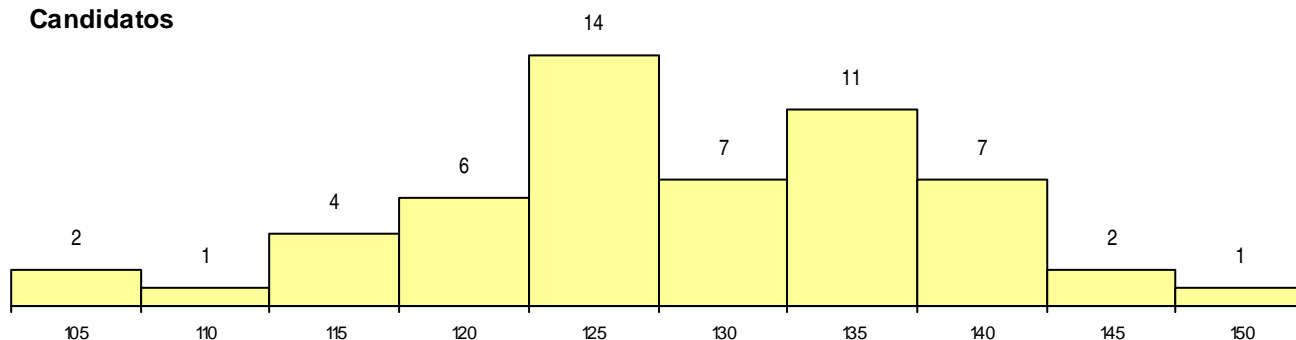

SEXO DOS CANDIDATOS

Sexo	Cands. %	Cols. %
Masc.	25 45	1 25
Femin.	30 55	3 75
Total	55	4

CURSO DO 12º ANO (15 mais frequentes)

Curso 12º ano	Cands. %	Cols. %
C60 Ciências e Tecnologias	18 33	3 75
C61 Ciências Socioeconómicas	18 33	0 0
C80 Recorrente - Ciências e Tecnologias	5 9	1 25
966 Cursos EFA, Formações Modulares,	5 9	0 0
C62 Línguas e Humanidades	5 9	0 0
P56 Técnico de Gestão e Programação	1 2	0 0
P27 Técnico de Comércio	1 2	0 0
C82 Recorrente - Línguas e Humanidade	1 2	0 0
C81 Recorrente - Ciências Socioeconómi	1 2	0 0

MÉDIAS dos Colocados

Nota de candidatura	137,1
Prova de ingresso	141,8
Média do 12º ano	134,5
Média do 10º/11º ano	134,5

DISTRIBUIÇÕES DE NOTAS DE CANDIDATURA

Candidatos

Colocados