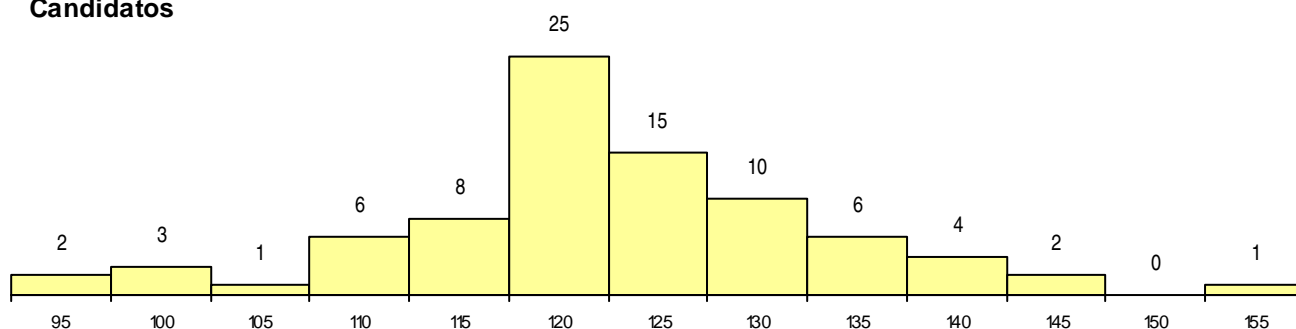

**SEXO DOS CANDIDATOS**

Sexo	Cands. %	Cols. %
Masc.	61 73	19 86
Femin.	22 27	3 14
<b>Total</b>	<b>83</b>	<b>22</b>

**CURSO DO 12º ANO**

Curso 12º ano	(15 mais frequentes)	
	Cands. %	Cols. %
C62 Línguas e Humanidades	35 42	10 45
C60 Ciências e Tecnologias	26 31	10 45
C80 Recorrente - Ciências e Tecnologias	5 6	1 5
C61 Ciências Socioeconómicas	3 4	1 5
R05 Técnico de Apoio à Gestão Desporti	3 4	0 0
966 Cursos EFA, Formações Modulares,	2 2	0 0
C82 Recorrente - Línguas e Humanidade	2 2	0 0
950 Equivalências Estrangeiras (Decreto	1 1	0 0
900 Emigrantes	1 1	0 0
P14 Técnico de Multimédia	1 1	0 0
G49 Desporto e Dinamização da Atividad	1 1	0 0
C81 Recorrente - Ciências Socioeconómi	1 1	0 0
C64 Artes Visuais	1 1	0 0
608 Cursos Vocacionais (Todos os Curs	1 1	0 0

**MÉDIAS dos Colocados**

Nota de candidatura	127,2
Prova de ingresso	118,4
Média do 12º ano	131,9
Média do 10º/11º ano	131,9

**DISTRIBUIÇÕES DE NOTAS DE CANDIDATURA**

**Candidatos**

**Colocados**