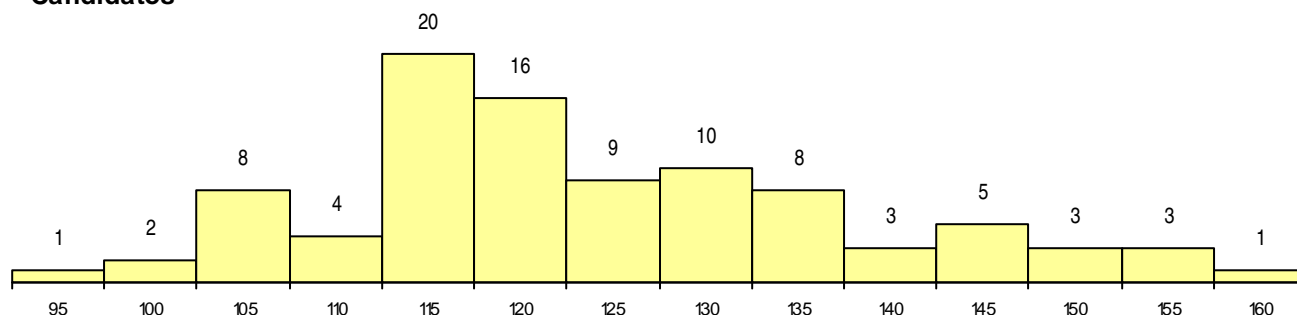

**SEXO DOS CANDIDATOS**

Sexo	Cands. %	Cols. %
Masc.	28 30	11 29
Femin.	65 70	27 71
<b>Total</b>	<b>93</b>	<b>38</b>

**CURSO DO 12º ANO (15 mais frequentes)**

Curso 12º ano	Cands. %	Cols. %
C62 Línguas e Humanidades	57 61	23 61
C60 Ciências e Tecnologias	13 14	6 16
C80 Recorrente - Ciências e Tecnologias	8 9	4 11
C82 Recorrente - Línguas e Humanidade	5 5	3 8
966 Cursos EFA, Formações Modulares,	5 5	1 3
C61 Ciências Socioeconómicas	2 2	0 0
P57 Técnico de Gestão Equina	1 1	1 3
P14 Técnico de Multimédia	1 1	0 0
G43 Animação Sociocultural (Portaria n.º	1 1	0 0

**MÉDIAS dos Colocados**

Nota de candidatura	121,4
Prova de ingresso	112,7
Média do 12º ano	126,1
Média do 10º/11º ano	126,1

**DISTRIBUIÇÕES DE NOTAS DE CANDIDATURA**

**Candidatos**

**Colocados**