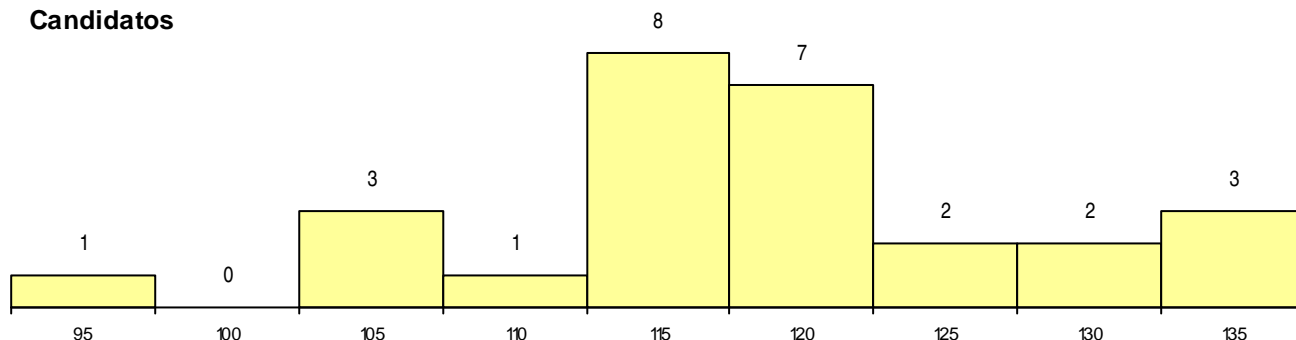

SEXO DOS CANDIDATOS

Sexo	Cands. %	Cols. %
Masc.	4 15	1 10
Femin.	23 85	9 90
Total	27	10

CURSO DO 12º ANO

Curso 12º ano	Cands. %	Cols. %
C62 Línguas e Humanidades	16 59	6 60
C60 Ciências e Tecnologias	4 15	1 10
966 Cursos EFA, Formações Modulares,	3 11	0 0
P16 Técnico de Análise Laboratorial	1 4	1 10
P11 Técnico Auxiliar de Saúde	1 4	1 10
C82 Recorrente - Línguas e Humanidade	1 4	1 10
C64 Artes Visuais	1 4	0 0

(15 mais frequentes)

MÉDIAS dos Colocados

Nota de candidatura	115,8
Prova de ingresso	102,6
Média do 12º ano	122,8
Média do 10º/11º ano	122,8

DISTRIBUIÇÕES DE NOTAS DE CANDIDATURA

Candidatos

Colocados