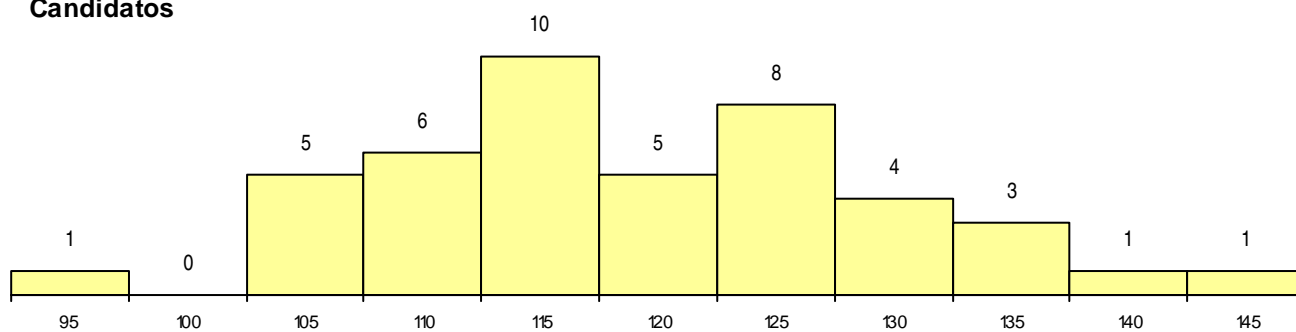

SEXO DOS CANDIDATOS

Sexo	Cands. %	Cols. %
Masc.	15 34	7 41
Femin.	29 66	10 59
Total	44	17

CURSO DO 12º ANO (15 mais frequentes)

Curso 12º ano	Cands. %	Cols. %
C62 Línguas e Humanidades	21 48	7 41
966 Cursos EFA, Formações Modulares,	5 11	2 12
P14 Técnico de Multimédia	4 9	2 12
C60 Ciências e Tecnologias	3 7	0 0
C64 Artes Visuais	2 5	2 12
C82 Recorrente - Línguas e Humanidade	2 5	1 6
C80 Recorrente - Ciências e Tecnologias	2 5	1 6
P51 Técnico de Gestão	1 2	1 6
P19 Técnico de Apoio Psicossocial	1 2	1 6
R02 Artes do Espetáculo - Interpretação	1 2	0 0
P92 Técnico de Turismo Ambiental e Rur	1 2	0 0
C61 Ciências Socioeconómicas	1 2	0 0

MÉDIAS dos Colocados

Nota de candidatura	119,4
Prova de ingresso	103,8
Média do 12º ano	127,8
Média do 10º/11º ano	127,8

DISTRIBUIÇÕES DE NOTAS DE CANDIDATURA

Candidatos

Colocados