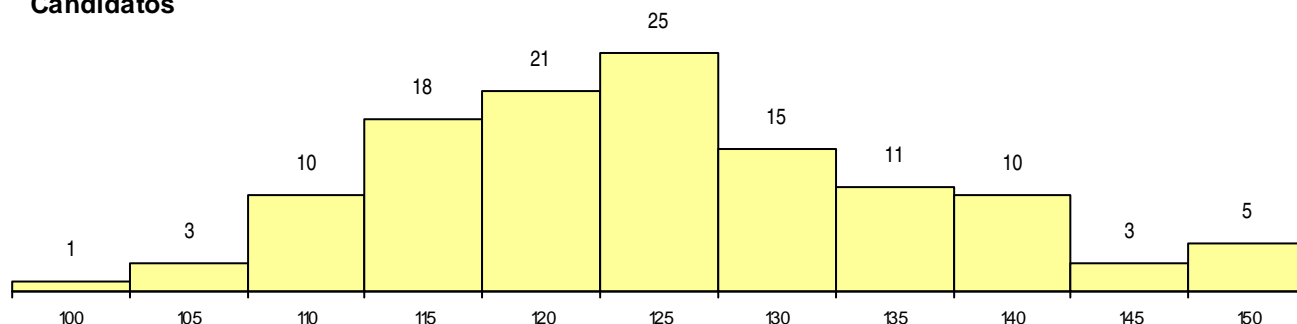

SEXO DOS CANDIDATOS

Sexo	Cands. %	Cols. %
Masc.	62 51	3 38
Femin.	60 49	5 63
Total	122	8

CURSO DO 12º ANO (15 mais frequentes)

Curso 12º ano	Cands. %	Cols. %
C61 Ciências Socioeconómicas	37 30	2 25
C60 Ciências e Tecnologias	37 30	2 25
C62 Línguas e Humanidades	22 18	2 25
C81 Recorrente - Ciências Socioeconómi	9 7	0 0
P51 Técnico de Gestão	5 4	0 0
966 Cursos EFA, Formações Modulares,	3 2	0 0
P59 Técnico de Informática de Gestão	2 2	1 13
R05 Técnico de Apoio à Gestão Desporti	2 2	0 0
P56 Técnico de Gestão e Programação	2 2	0 0
P91 Técnico de Turismo	1 1	1 13
900 Emigrantes	1 1	0 0
C80 Recorrente - Ciências e Tecnologias	1 1	0 0

MÉDIAS dos Colocados

Nota de candidatura	136,9
Prova de ingresso	125,8
Média do 12º ano	142,9
Média do 10º/11º ano	142,9

DISTRIBUIÇÕES DE NOTAS DE CANDIDATURA

Candidatos

Colocados