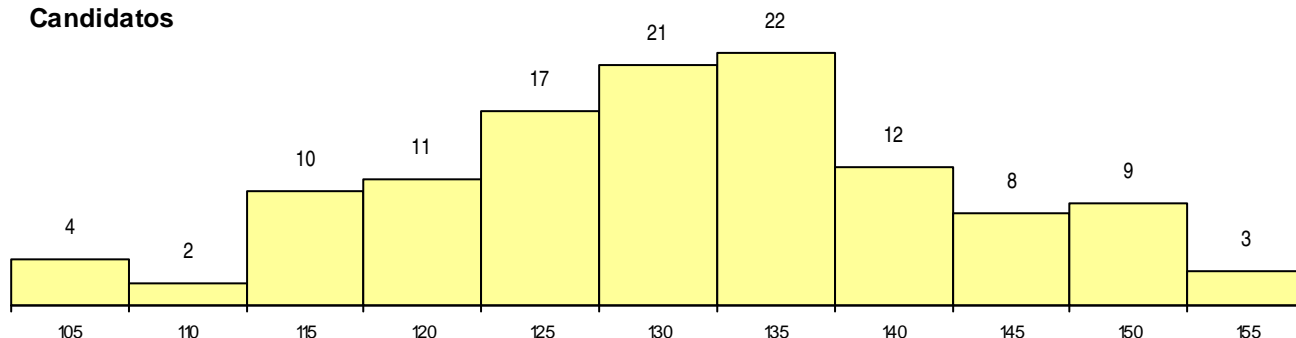

SEXO DOS CANDIDATOS

Sexo	Cands. %	Cols. %
Masc.	46 39	3 23
Femin.	73 61	10 77
Total	119	13

CURSO DO 12º ANO (15 mais frequentes)

Curso 12º ano	Cands. %	Cols. %
C62 Línguas e Humanidades	85 71	11 85
C61 Ciências Socioeconómicas	20 17	1 8
966 Cursos EFA, Formações Modulares,	3 3	1 8
C60 Ciências e Tecnologias	3 3	0 0
P91 Técnico de Turismo	2 2	0 0
C82 Recorrente - Línguas e Humanidade	2 2	0 0
C81 Recorrente - Ciências Socioeconómi	2 2	0 0
R05 Técnico de Apoio à Gestão Desporti	1 1	0 0
P59 Técnico de Informática de Gestão	1 1	0 0

MÉDIAS dos Colocados

Nota de candidatura	147,1
Prova de ingresso	137,3
Média do 12º ano	152,4
Média do 10º/11º ano	152,4

DISTRIBUIÇÕES DE NOTAS DE CANDIDATURA

Candidatos

Colocados