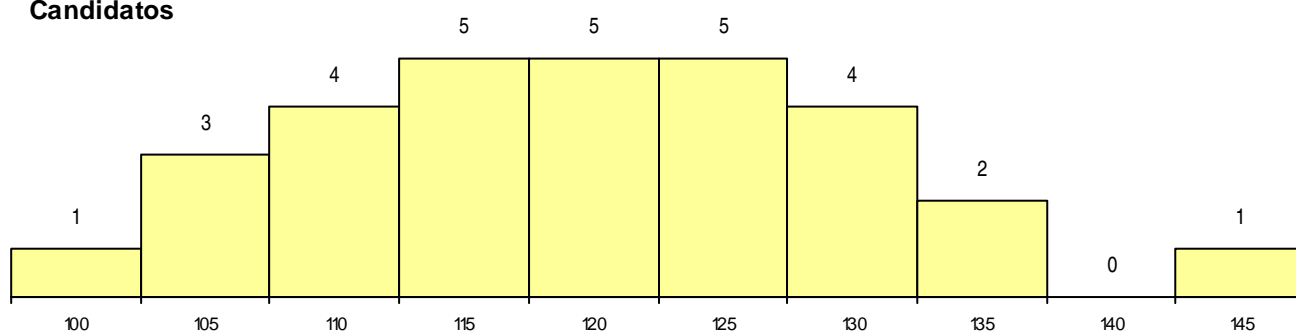

SEXO DOS CANDIDATOS

Sexo	Cands. %	Cols. %
Masc.	4 13	1 10
Femin.	26 87	9 90
Total	30	10

CURSO DO 12º ANO

(15 mais frequentes)

Curso 12º ano	Cands. %	Cols. %
C62 Línguas e Humanidades	20 67	8 80
C60 Ciências e Tecnologias	4 13	0 0
966 Cursos EFA, Formações Modulares,	2 7	0 0
C80 Recorrente - Ciências e Tecnologias	2 7	0 0
P01 Animador Sociocultural	1 3	1 10
C61 Ciências Socioeconómicas	1 3	1 10

MÉDIAS dos Colocados

Nota de candidatura 123,6
 Prova de ingresso 111,7
 Média do 12º ano 130,0
 Média do 10º/11º ano 130,0

DISTRIBUIÇÕES DE NOTAS DE CANDIDATURA

Candidatos

Colocados