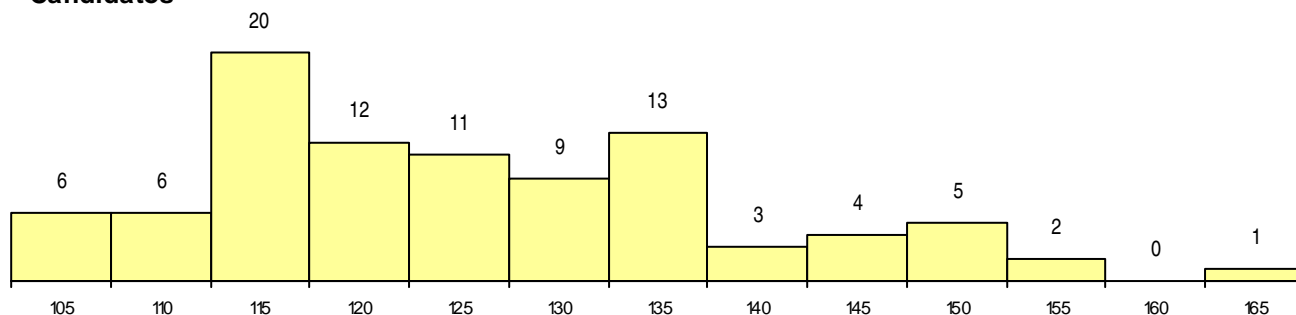

SEXO DOS CANDIDATOS

Sexo	Cands. %	Cols. %
Masc.	31 34	4 80
Femin.	61 66	1 20
Total	92	5

CURSO DO 12º ANO

Curso 12º ano	Cands. %	Cols. %
C62 Línguas e Humanidades	52 57	1 20
C60 Ciências e Tecnologias	13 14	2 40
C61 Ciências Socioeconómicas	8 9	1 20
C81 Recorrente - Ciências Socioeconómi	5 5	0 0
C82 Recorrente - Línguas e Humanidade	4 4	0 0
C80 Recorrente - Ciências e Tecnologias	3 3	0 0
G56 Contabilidade e Gestão (Portaria n.º	1 1	1 20
966 Cursos EFA, Formações Modulares,	1 1	0 0
P92 Técnico de Turismo Ambiental e Rur	1 1	0 0
P84 Técnico de Serviços Jurídicos	1 1	0 0
P27 Técnico de Comércio	1 1	0 0
P18 Técnico de Apoio à Infância	1 1	0 0
G45 Comunicação e Produção Multimédi	1 1	0 0

(15 mais frequentes)

MÉDIAS dos Colocados

Nota de candidatura	142,1
Prova de ingresso	135,4
Média do 12º ano	145,6
Média do 10º/11º ano	145,6

DISTRIBUIÇÕES DE NOTAS DE CANDIDATURA

Candidatos

Colocados