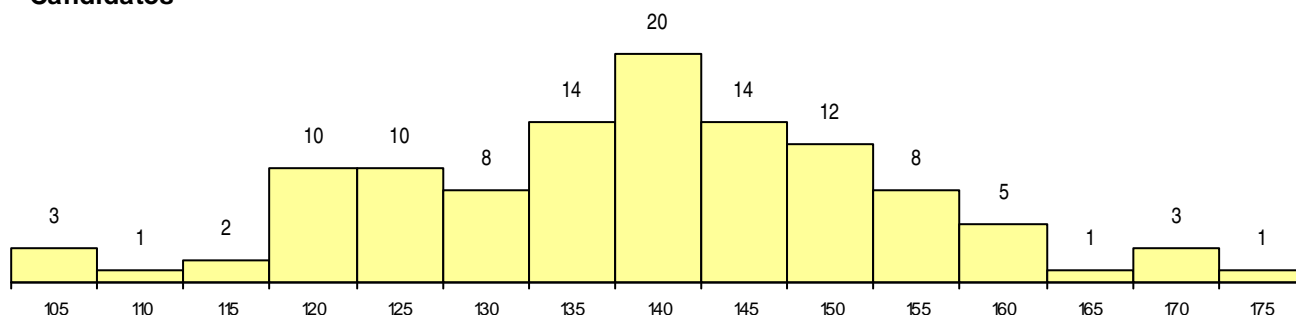

SEXO DOS CANDIDATOS

Sexo	Cands. %	Cols. %
Masc.	42 38	1 13
Femin.	70 63	7 88
Total	112	8

CURSO DO 12º ANO (15 mais frequentes)

Curso 12º ano	Cands. %	Cols. %
C62 Línguas e Humanidades	56 50	5 63
C60 Ciências e Tecnologias	24 21	3 38
C61 Ciências Socioeconómicas	8 7	0 0
C82 Recorrente - Línguas e Humanidade	4 4	0 0
C80 Recorrente - Ciências e Tecnologias	4 4	0 0
C64 Artes Visuais	3 3	0 0
C81 Recorrente - Ciências Socioeconómi	3 3	0 0
P91 Técnico de Turismo	2 2	0 0
966 Cursos EFA, Formações Modulares,	1 1	0 0
G14 Animação Sócio Desportiva (VT) (P	1 1	0 0
G27 Administração e Marketing (Portaria	1 1	0 0
G38 Tecnologias da Saúde (Portaria n.º	1 1	0 0
C70 Comunicação Audiovisual	1 1	0 0
P11 Técnico Auxiliar de Saúde	1 1	0 0
P28 Técnico de Comunicação - Marketin	1 1	0 0

MÉDIAS dos Colocados

Nota de candidatura	160,0
Prova de ingresso	153,1
Média do 12º ano	163,6
Média do 10º/11º ano	163,6

DISTRIBUIÇÕES DE NOTAS DE CANDIDATURA

Candidatos

Colocados