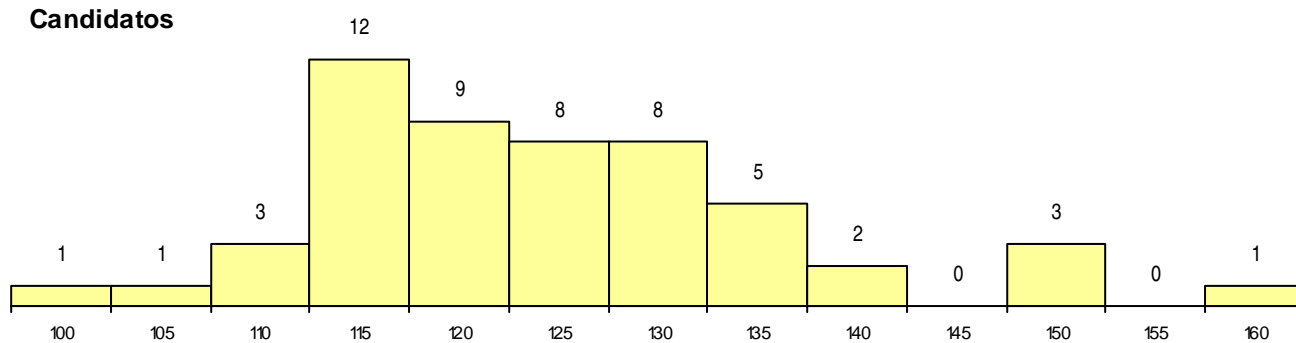

**SEXO DOS CANDIDATOS**

Sexo	Cands. %	Cols. %
Masc.	15 28	4 80
Femin.	38 72	1 20
<b>Total</b>	<b>53</b>	<b>5</b>

**CURSO DO 12º ANO (15 mais frequentes)**

Curso 12º ano	Cands. %	Cols. %
C62 Línguas e Humanidades	43 81	5 100
C60 Ciências e Tecnologias	4 8	0 0
966 Cursos EFA, Formações Modulares,	2 4	0 0
C61 Ciências Socioeconómicas	2 4	0 0
P18 Técnico de Apoio à Infância	1 2	0 0
C82 Recorrente - Línguas e Humanidade	1 2	0 0

**MÉDIAS dos Colocados**

Nota de candidatura 137,5  
 Prova de ingresso 133,5  
 Média do 12º ano 140,2  
 Média do 10º/11º ano 140,2

**DISTRIBUIÇÕES DE NOTAS DE CANDIDATURA**

**Candidatos**

**Colocados**